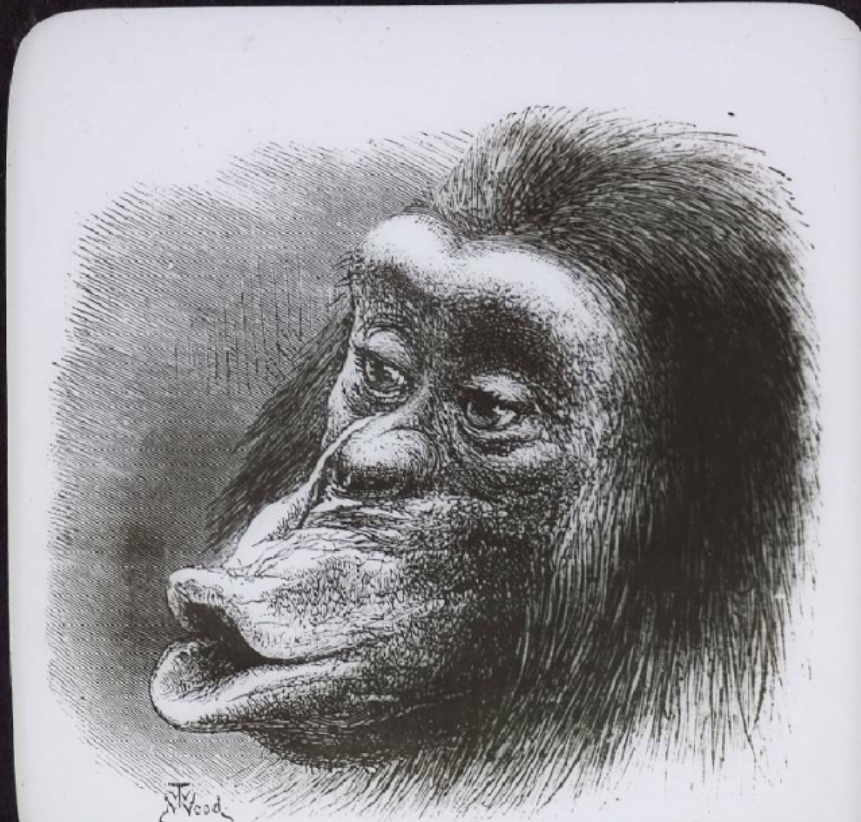

Date de création : 1900 (restituée)

Collection : C - Sciences

Description : Positif sur verre

Mesures : hauteur : 85 mm ; largeur : 100 mm

Notes : Vue extraite d'une série diffusée par le Musée pédagogique. Se reporter à la brochure descriptive de la série : 3-999-26.

Mots-clés : Diapositives et films fixes, vues sur verre pour projection lumineuse
Leçons de choses et de sciences (élémentaire)

Filière : aucune

Niveau : aucun

Autres descriptions : Langue : Français
ill.

Fig. 18. — Chimpanzé désappointé et de mauvaise humeur.

2109/15

149 Chimpanzé désappointé.
19 et de mauvaise humeur