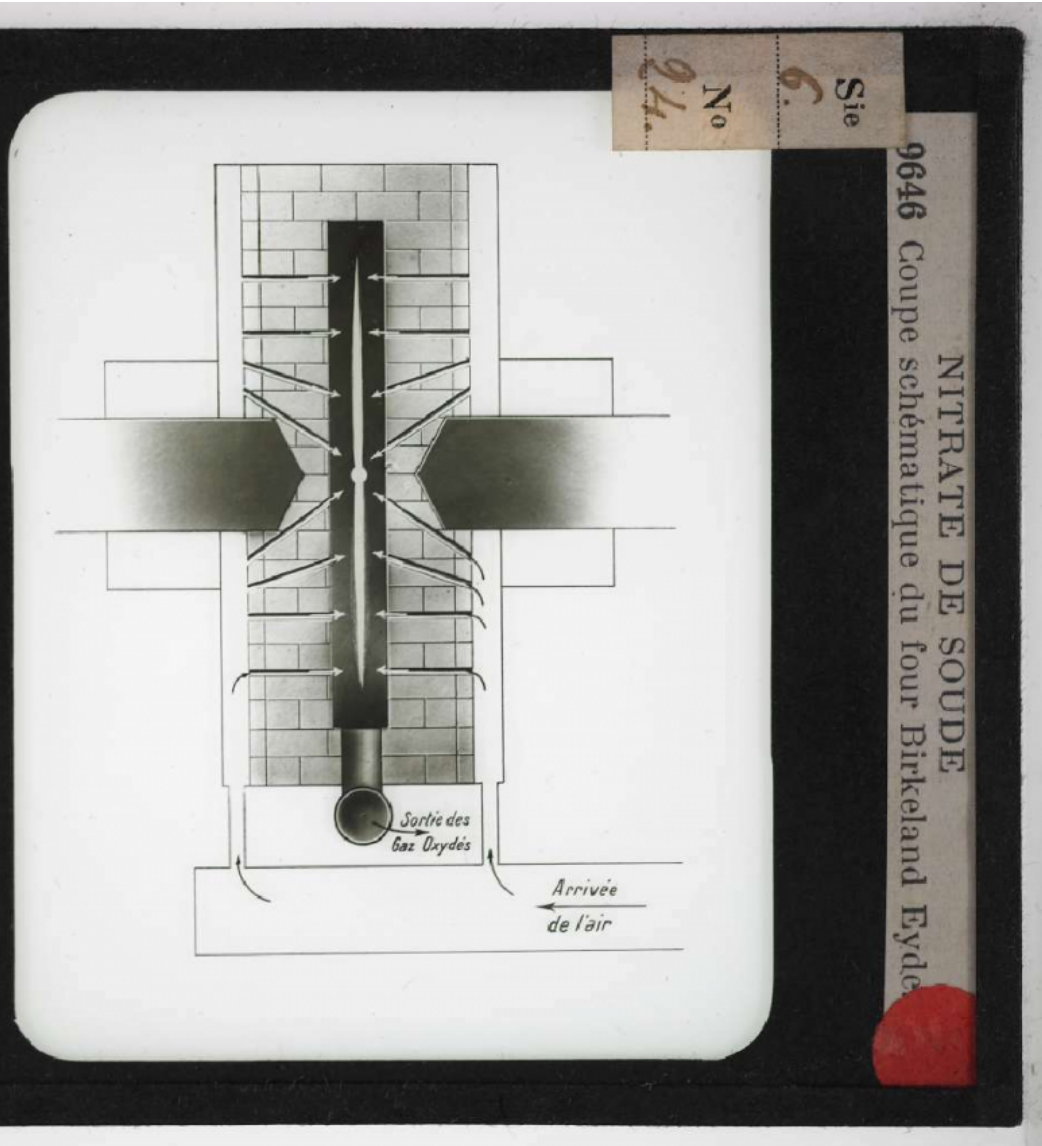

Nitrate de soude. Coupe schématique du four Birkeland.

Numéro d'inventaire : 0003.00450.24

Type de document : plaque de vue sur verre photographique

Période de création : 1er quart 20e siècle

Date de création : 1900 (vers)

Collection : D- Sciences sociales

Description : Positif sur verre

Mesures : hauteur : 85 mm ; largeur : 100 mm

Notes : Vue extraite d'une série diffusée par le Musée pédagogique.

Mots-clés : Diapositives et films fixes, vues sur verre pour projection lumineuse

Leçons de choses et de sciences (élémentaire)

Filière : aucune

Niveau : aucun

Autres descriptions : Langue : Français

ill.

276
No
6
Sie

NITRATE DE SOUDE
9646 Coupe schématique du four Birkeland Eyde