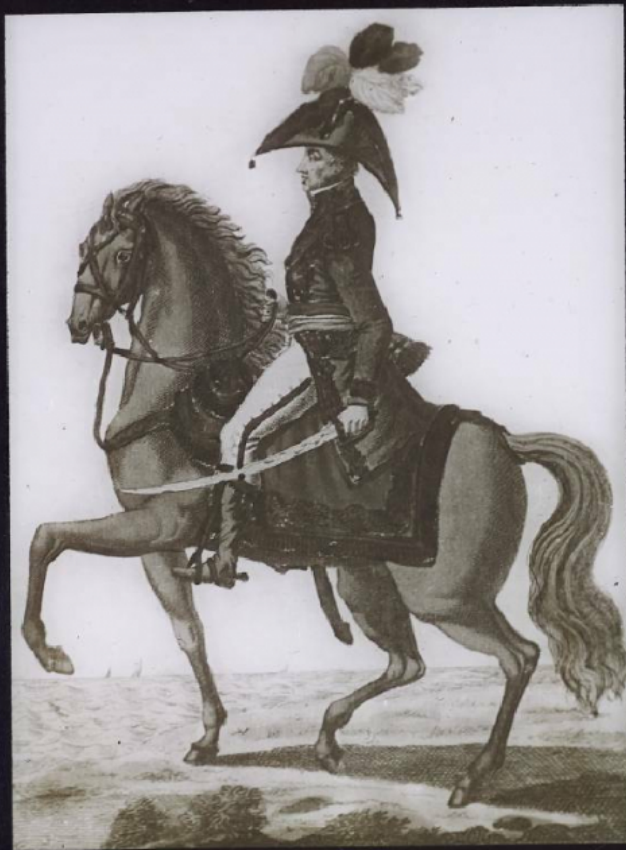


Le Costume militaire en France. 3ème série. Le Maréchal Sout.

Numéro d'inventaire : 0003.00883.10

Type de document : plaque de vue sur verre photographique

Date de création : 1912 (restituée)

Collection : A- Histoire, beaux-arts, littérature

Description : Positif sur verre

Mesures : hauteur : 85 mm ; largeur : 100 mm

Notes : Vue extraite d'une série diffusée par le Musée pédagogique. Se reporter à la brochure descriptive de la série : 3-883-26.

Mots-clés : Diapositives et films fixes, vues sur verre pour projection lumineuse

Histoire et mythologie

Filière : aucune

Niveau : aucun

Autres descriptions : Langue : Français
ill.

Le Costume militaire 3^e série
Le maréchal Joubert
10