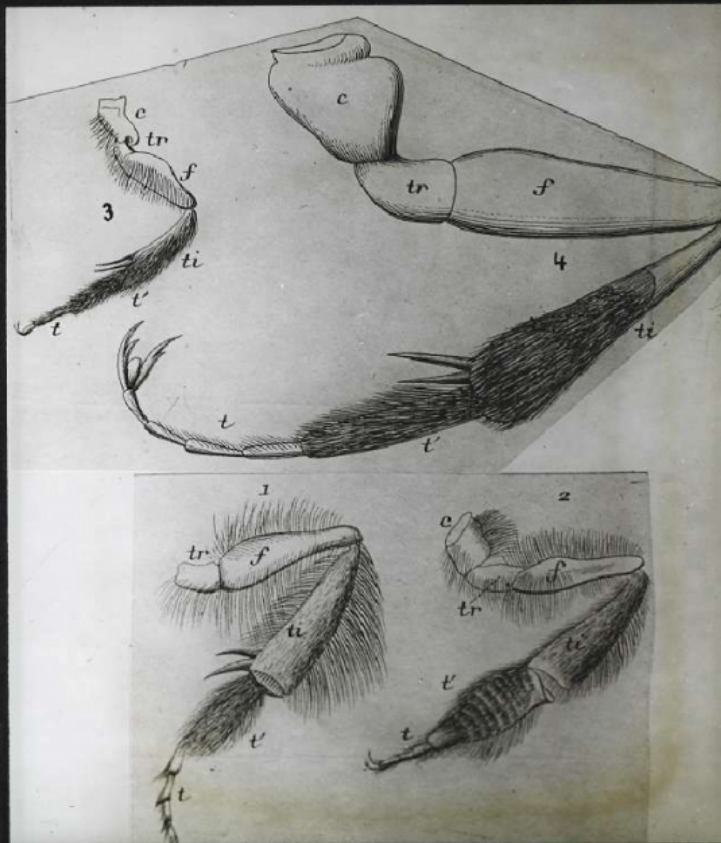

2804/23

Miedo pie floral. Parte de Homobus per
insularum - parte de agnis miffica - 23
parte de prosoptis variegata