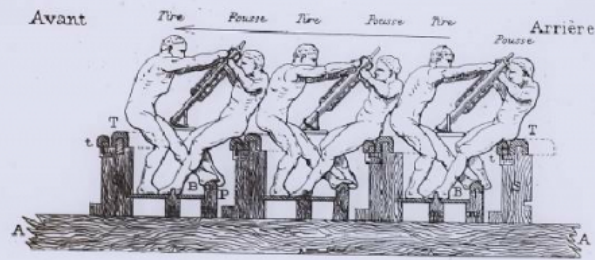

Date de création : 1904 (restituée)

Collection : A- Histoire, beaux-arts, littérature

Description : Positif sur verre

Mesures : hauteur : 85 mm ; largeur : 100 mm

Notes : Vue extraite d'une série diffusée par le Musée pédagogique. Se reporter à la brochure descriptive de la série : 3-938-23.

Mots-clés : Diapositives et films fixes, vues sur verre pour projection lumineuse

Histoire et mythologie

Filière : aucune

Niveau : aucun

Autres descriptions : Langue : Français
ill.

M 149
N° 6
+
Specimens artificielles
p. 225
206