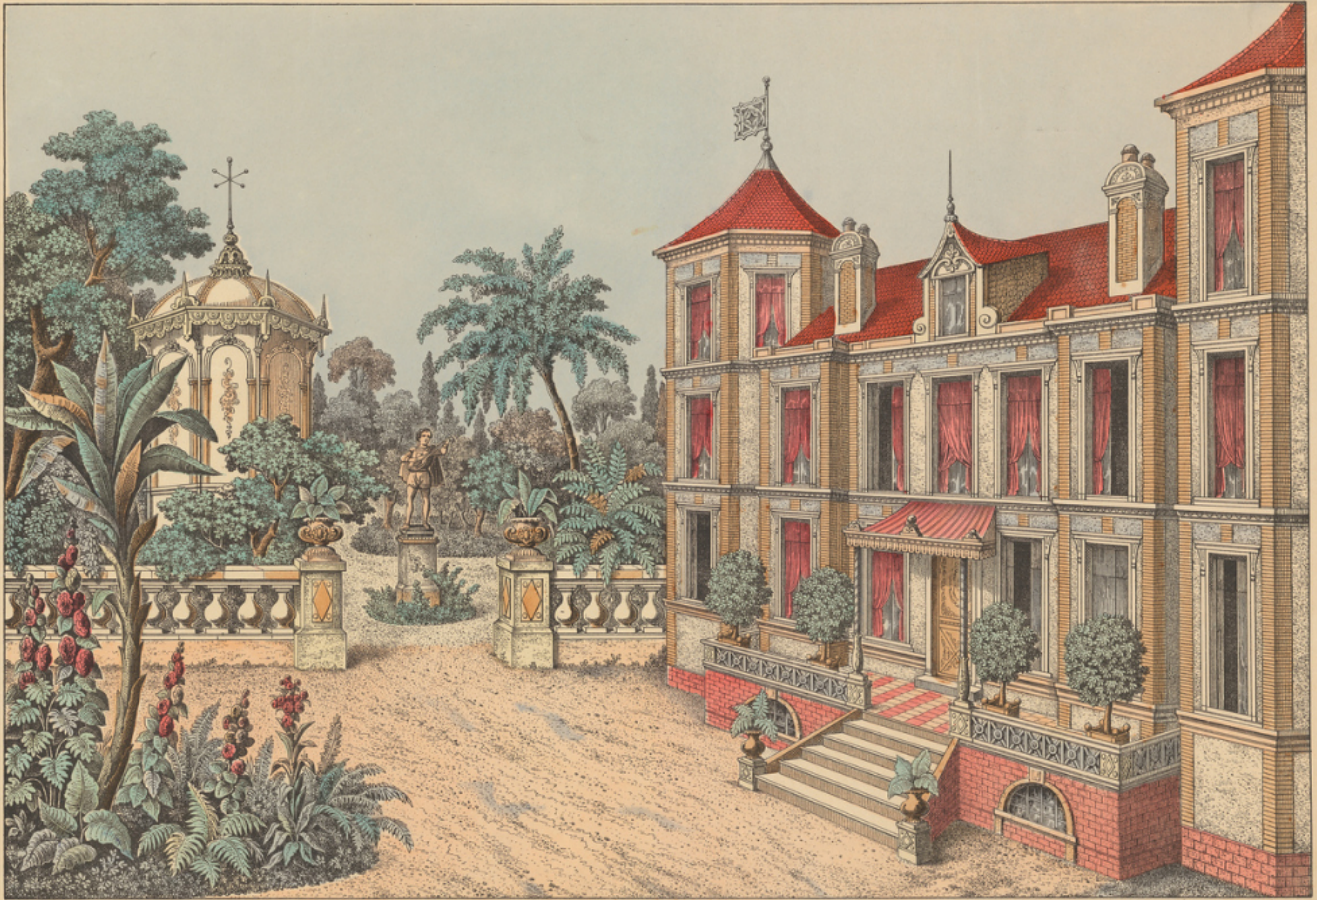

GRAND THÉÂTRE.

Maison de Campagne - Fond.

27

Imagerie DELHALT à Nancy. Déposé.