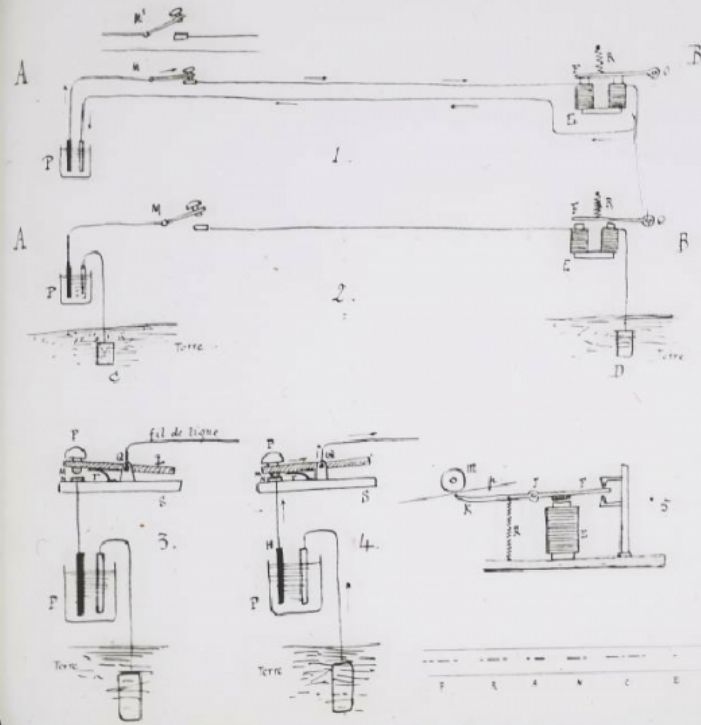


Le Télégraphe. Principe du télégraphe électrique.

Numéro d'inventaire : 0003.00640.8

Type de document : plaque de vue sur verre photographique

Période de création : 1er quart 20e siècle

Date de création : 1904 (restituée)

Collection : D- Sciences sociales

Description : Positif sur verre

Mesures : hauteur : 85 mm ; largeur : 100 mm

Notes : Vue extraite d'une série diffusée par le Musée pédagogique. Se reporter à la brochure descriptive de la série : 3-640-27.

Principe du Télégraphe Morse

2.51
8
Principe du Télégraphe
électrique