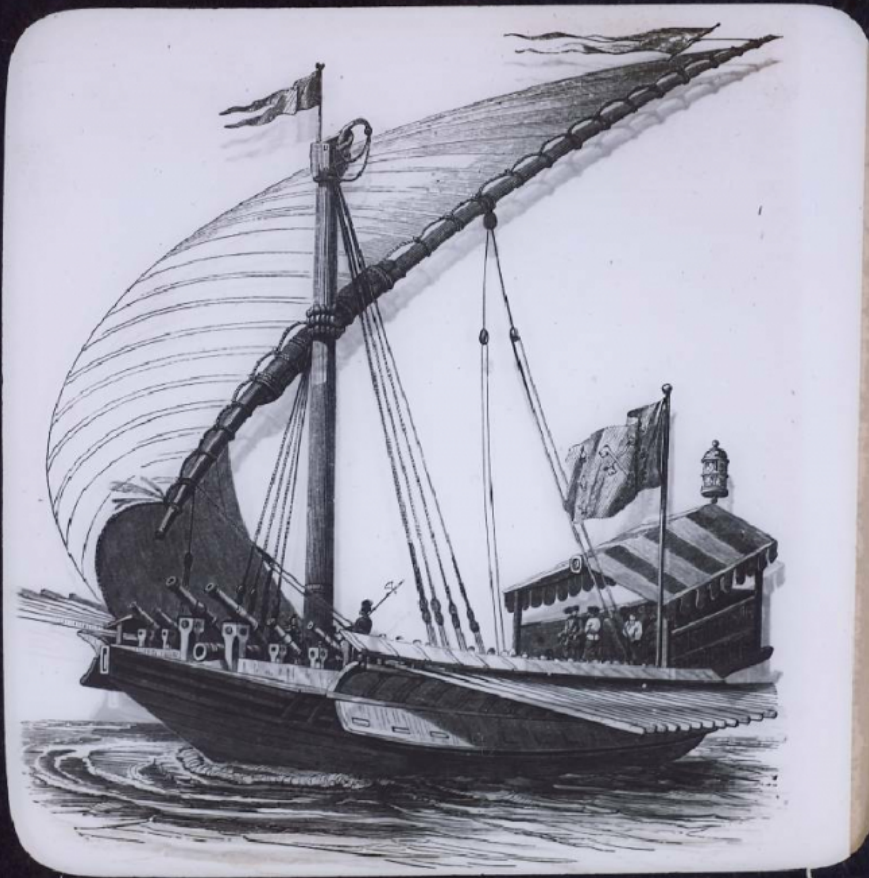

RM
S.º 295
N.º 13
Galera majada