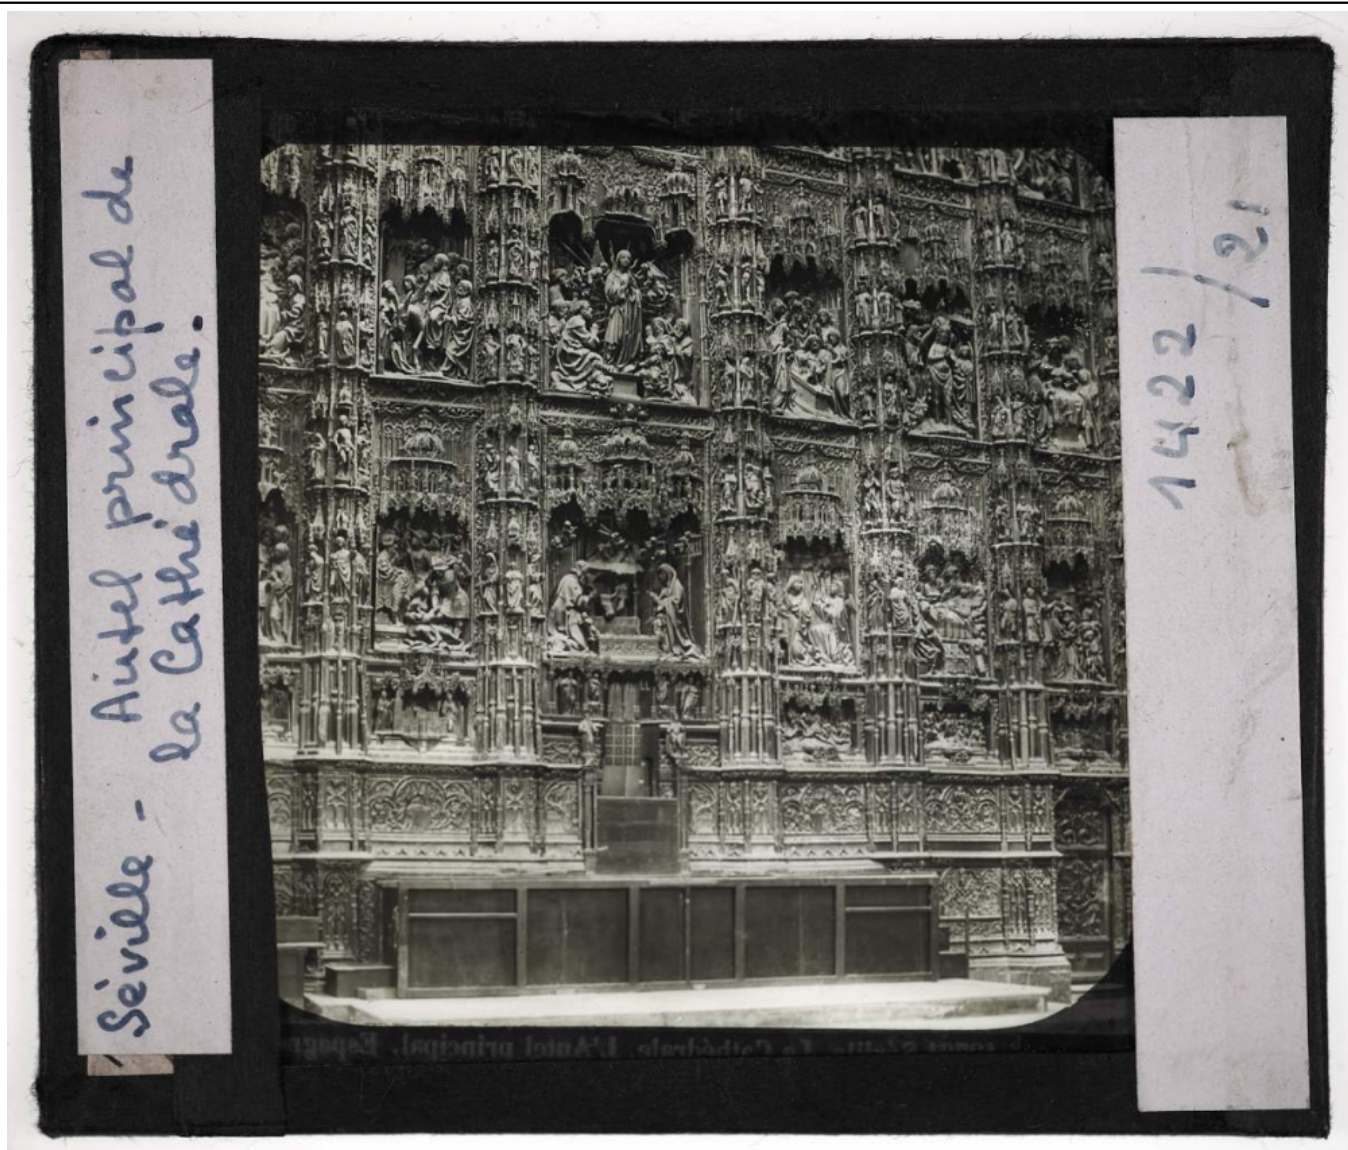

Date de création : 1900 (vers)

Collection : B- Géographie, voyages

Description : Positif sur verre

Mesures : hauteur : 85 mm ; largeur : 100 mm

Notes : Vue extraite d'une série diffusée par le Musée pédagogique.

Mots-clés : Diapositives et films fixes, vues sur verre pour projection lumineuse

Géographie

Filière : aucune

Niveau : aucun

Nom de la commune : Séville

Autres descriptions : Langue : Français
ill.

Lieux : Séville

Séville - Autel principal de la Cathédrale.

1422/21