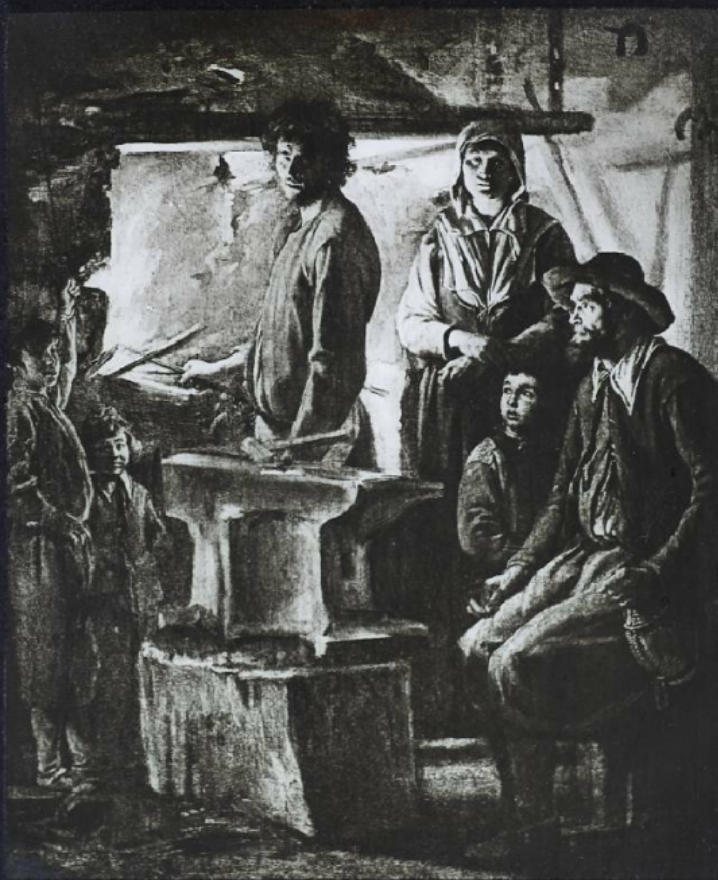


La Peinture française au XVIIe siècle. Le Nain. Un maréchal dans sa forge. Louvre.

Numéro d'inventaire : 0003.00699.6

Auteur(s) : Le Nain

Type de document : plaque de vue sur verre photographique

Éditeur : Projections de la Maison Ad. Braun & Cie / Braun, Clément & Cie, Succrs (Paris)

Mots-clés : Diapositives et films fixes, vues sur verre pour projection lumineuse

Histoire de l'Art

Filière : aucune

Niveau : aucun

Autres descriptions : Langue : Français

ill.

6

3265

LE NANI

Un maréchal dans sa forge. Louvre.

PROJECTIONS DE LA MAISON AD. BRAUN & C^{ie}
BRAUN, CLEMENT & C^{ie} SUCC^{rs}, PARIS.