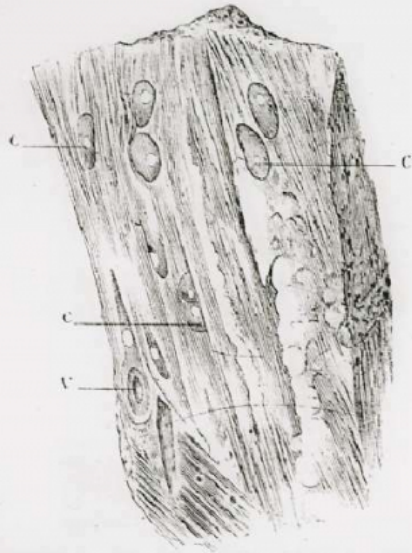

**Collection** : C- Sciences

**Description** : Positif sur verre

**Mesures** : hauteur : 85 mm ; largeur : 100 mm

**Notes** : Vue extraite d'une série diffusée par le Musée pédagogique. Se reporter à la brochure descriptive de la série : 3-456-26.

— Fragment d'un muscle de Porc ladre. — c, c, cysticerques, v, alvéole marquant la place d'un cysticerque enlevé (Orig.).

6 Muscle de porc lache