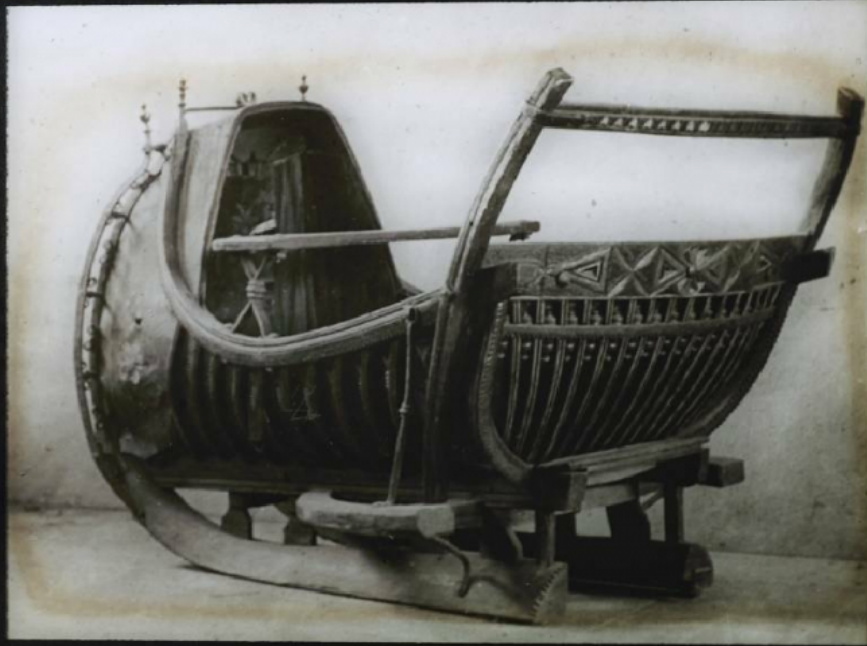


L'Art russe. II - L'art populaire. Traîneau. Musée Ténichev à Smolensk.

Numéro d'inventaire : 0003.00760.20

Type de document : plaque de vue sur verre photographique

Date de création : 1909 (restituée)

Collection : A- Histoire, beaux-arts, littérature

Description : Positif sur verre

Mesures : hauteur : 85 mm ; largeur : 100 mm

Notes : Vue extraite d'une série diffusée par le Musée pédagogique. Se reporter à la brochure descriptive de la série : 3-760-28.

Mots-clés : Diapositives et films fixes, vues sur verre pour projection lumineuse

Histoire de l'Art

Filière : aucune

Niveau : aucun

Autres descriptions : Langue : Français
ill.

Stammes: Muzee
Geniches a Invalentk 21 von 20