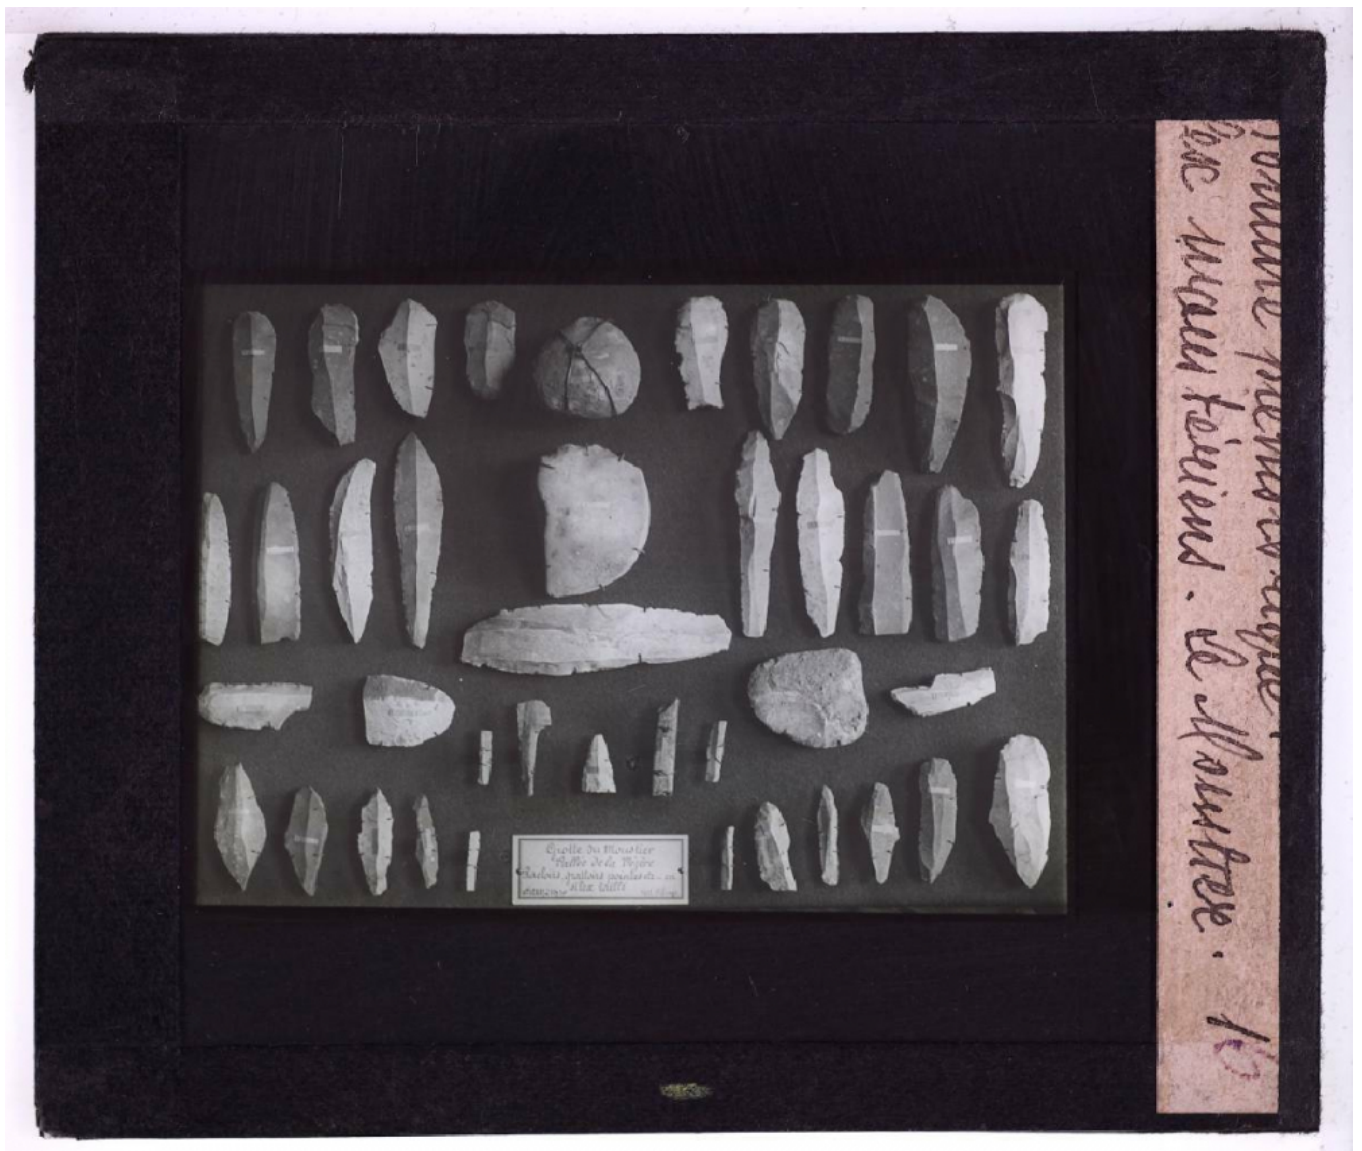

## L'Homme préhistorique démontré par son industrie. Silex moustériens. Le Moustier.

**Numéro d'inventaire** : 0003.00819.16

**Type de document** : plaque de vue sur verre photographique

**Période de création** : 1er quart 20e siècle

**Date de création** : 1905 (restituée)

**Collection** : A- Histoire, beaux-arts, littérature

**Description** : Positif sur verre

**Mesures** : hauteur : 85 mm ; largeur : 100 mm

**Notes** : Vue extraite d'une série diffusée par le Musée pédagogique. Se reporter à la brochure descriptive de la série : 3-819-26.

**Mots-clés** : Diapositives et films fixes, vues sur verre pour projection lumineuse  
Histoire et mythologie

**Filière** : aucune

**Niveau** : aucun

**Autres descriptions** : Langue : Français  
ill.

Objets de la Préhistoire  
Musée de la Préhistoire  
Paris, France  
1900