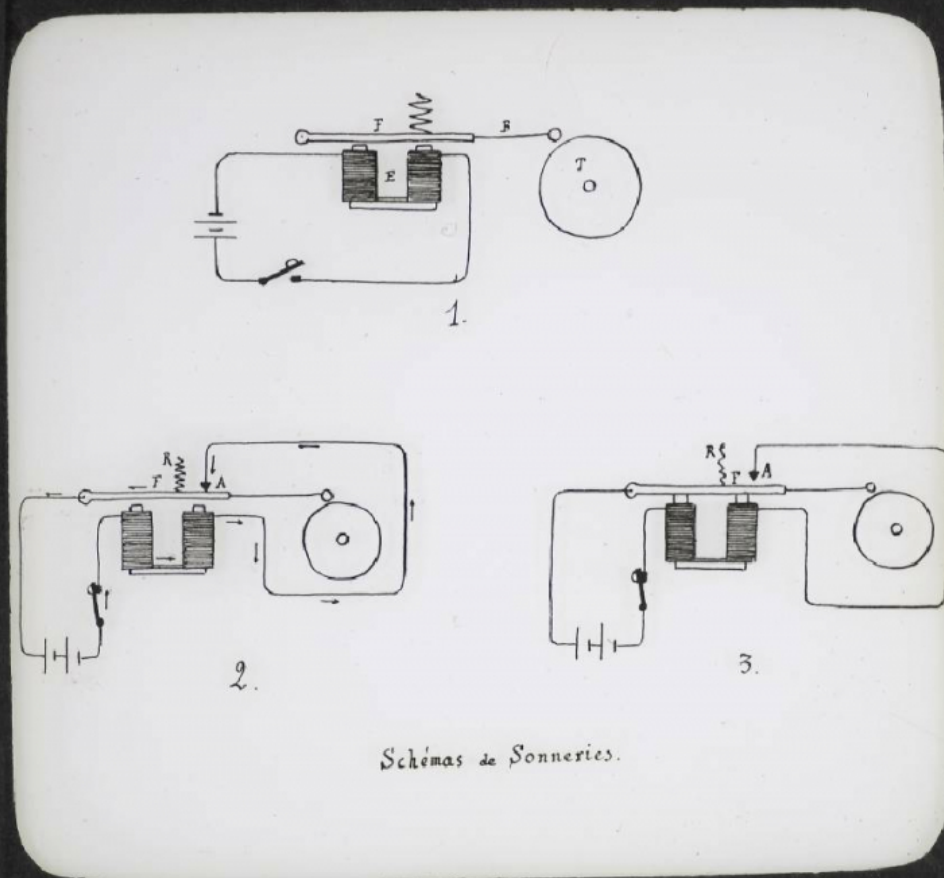

Schémas de Sonneries.

257 Schémas de sonneries
12