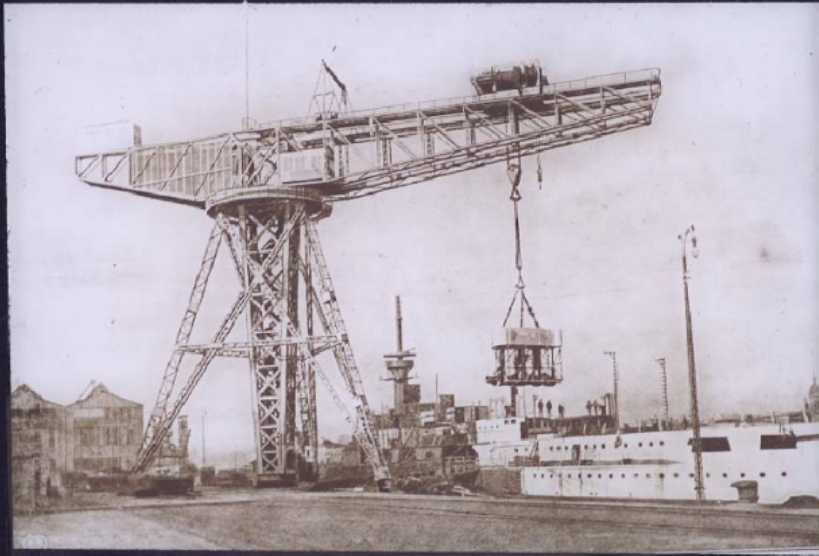

*Le système est excellent
pour dégraisser.*