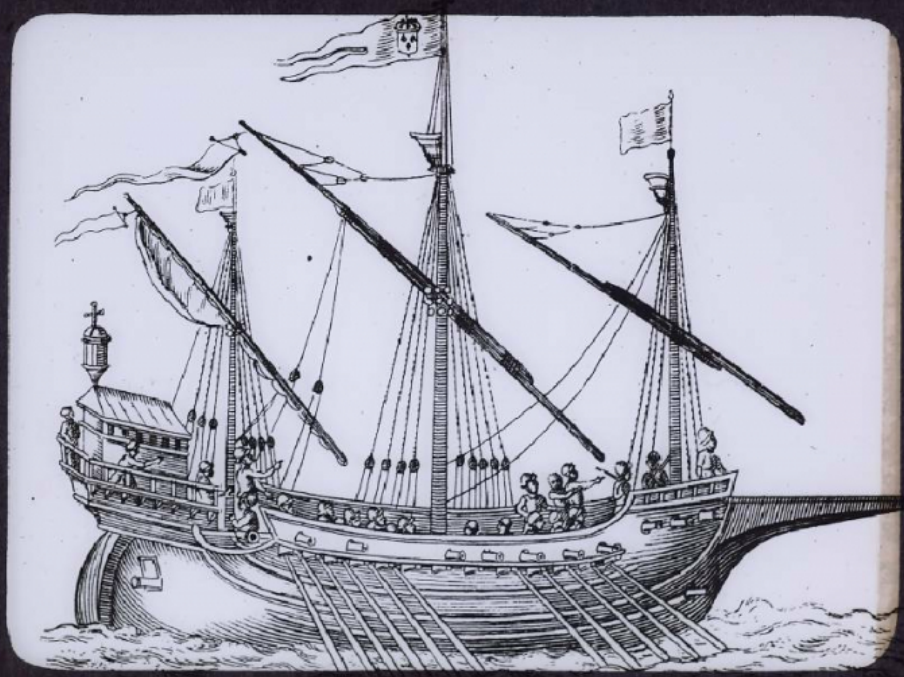

M 158
Nº 14
V. J. de la S. de la S. de la S.
de 235
no 14