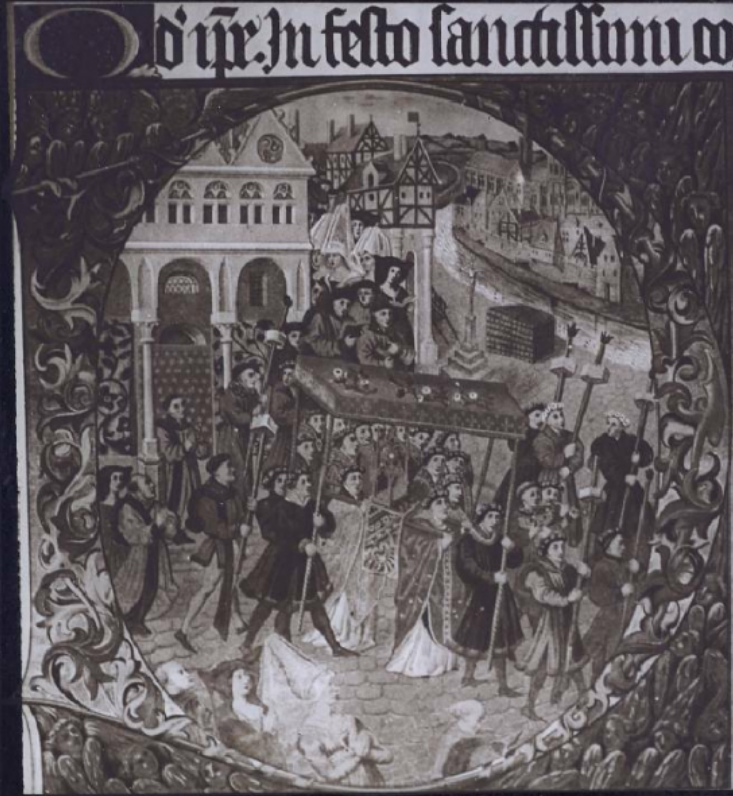

L'Hotel de Ville - la Mai son aux
piens. Min. de Journal des Urvins.