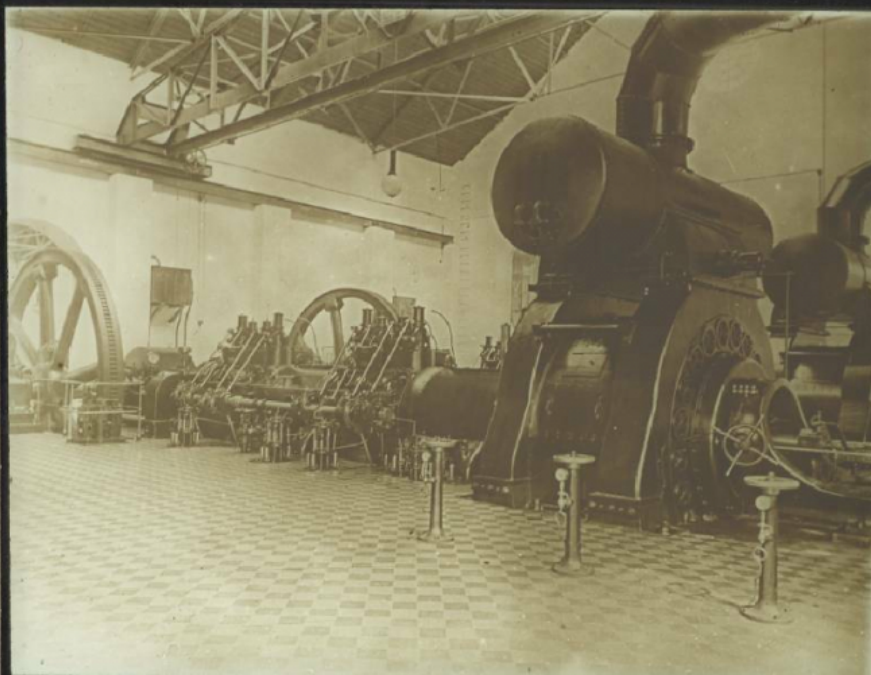


Fabrication de la fonte. Machine soufflante actionnée par des moteurs à gaz de haut-fourneau.

Numéro d'inventaire : 0003.00577.28

Type de document : plaque de vue sur verre photographique

Date de création : 1916 (restituée)

Mots-clés : Diapositives et films fixes, vues sur verre pour projection lumineuse

Production artisanale et industrielle

Filière : aucune

Niveau : aucun

Autres descriptions : Langue : Français
ill.

Machinisme soufflante actionnée
par des moteurs à gaz de
haut fourneaux.