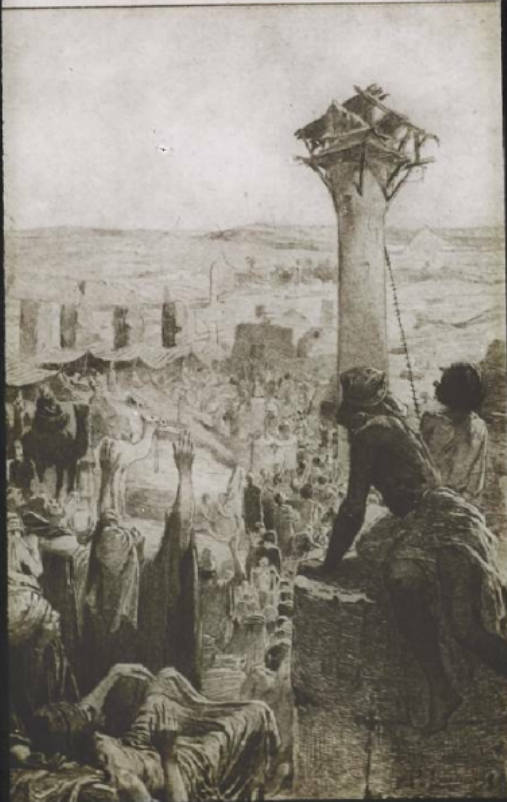

A. FRANCE. — THAIS.
Le styliste harangue les Pèlerins.

Auguste France
Thais. - Le styliste harangue
les pèlerins. 16