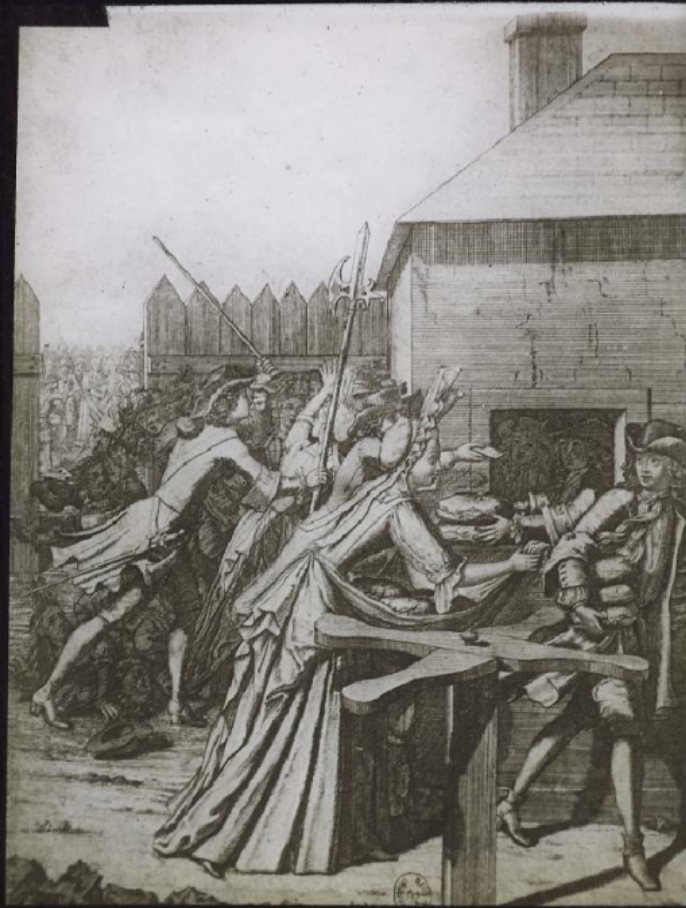


Louis XIV. Histoire politique. La famine en 1693.

Numéro d'inventaire : 0003.00862.15

Type de document : plaque de vue sur verre photographique

Date de création : 1909 (restituée)

Collection : A- Histoire, beaux-arts, littérature

Description : Positif sur verre

Mesures : hauteur : 85 mm ; largeur : 100 mm

Notes : Vue extraite d'une série diffusée par le Musée pédagogique. Se reporter à la brochure descriptive de la série : 3-862-28.

Mots-clés : Diapositives et films fixes, vues sur verre pour projection lumineuse

Histoire et mythologie

Filière : aucune

Niveau : aucun

Autres descriptions : Langue : Français
ill.

Louis XIV postérieur
La famille en 1693
N.º 15