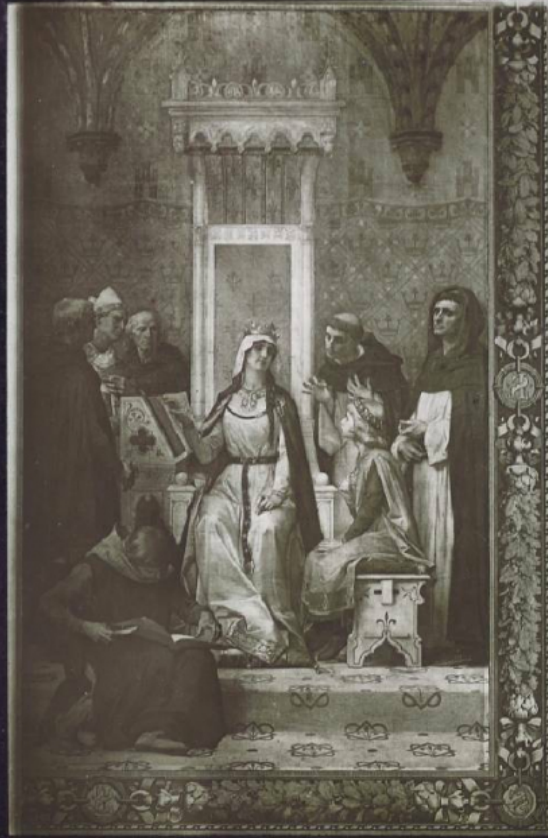

**Description** : Positif sur verre

**Mesures** : hauteur : 85 mm ; largeur : 100 mm

**Notes** : Vue extraite d'une série diffusée par le Musée pédagogique. Se reporter à la brochure descriptive de la série : 3-848-25.

**Mots-clés** : Diapositives et films fixes, vues sur verre pour projection lumineuse

Histoire et mythologie

**Filière** : aucune

**Niveau** : aucun

**Autres descriptions** : Langue : Français  
ill.

...int. Louis elevé par  
Blanche de Castille