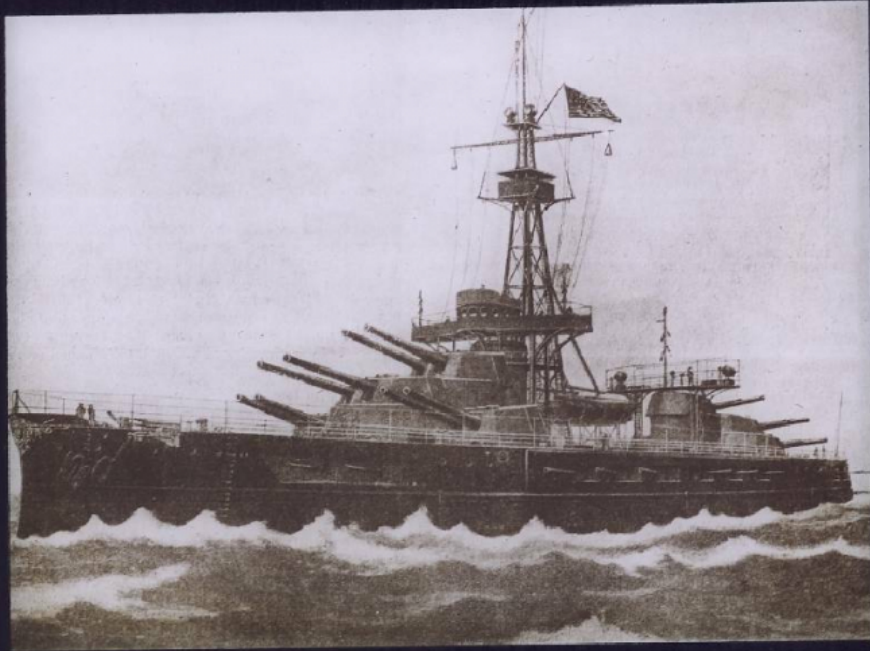


Forteresses et citadelles flottantes. (Les grands cuirassiers modernes). Une véritable forteresse flottante.

Numéro d'inventaire : 0003.00943.21

Type de document : plaque de vue sur verre photographique

Date de création : 1910 (restituée)

Collection : D- Sciences sociales

Description : Positif sur verre

Mesures : hauteur : 85 mm ; largeur : 100 mm

Notes : Vue extraite d'une série diffusée par le Musée pédagogique. Se reporter à la brochure descriptive de la série : 3-943-31.

Mots-clés : Diapositives et films fixes, vues sur verre pour projection lumineuse

Instruction prémilitaire et militaire

Filière : aucune

Niveau : aucun

Autres descriptions : Langue : Français
ill.

Los primeros marisinos
que visitaba a los navegantes
21