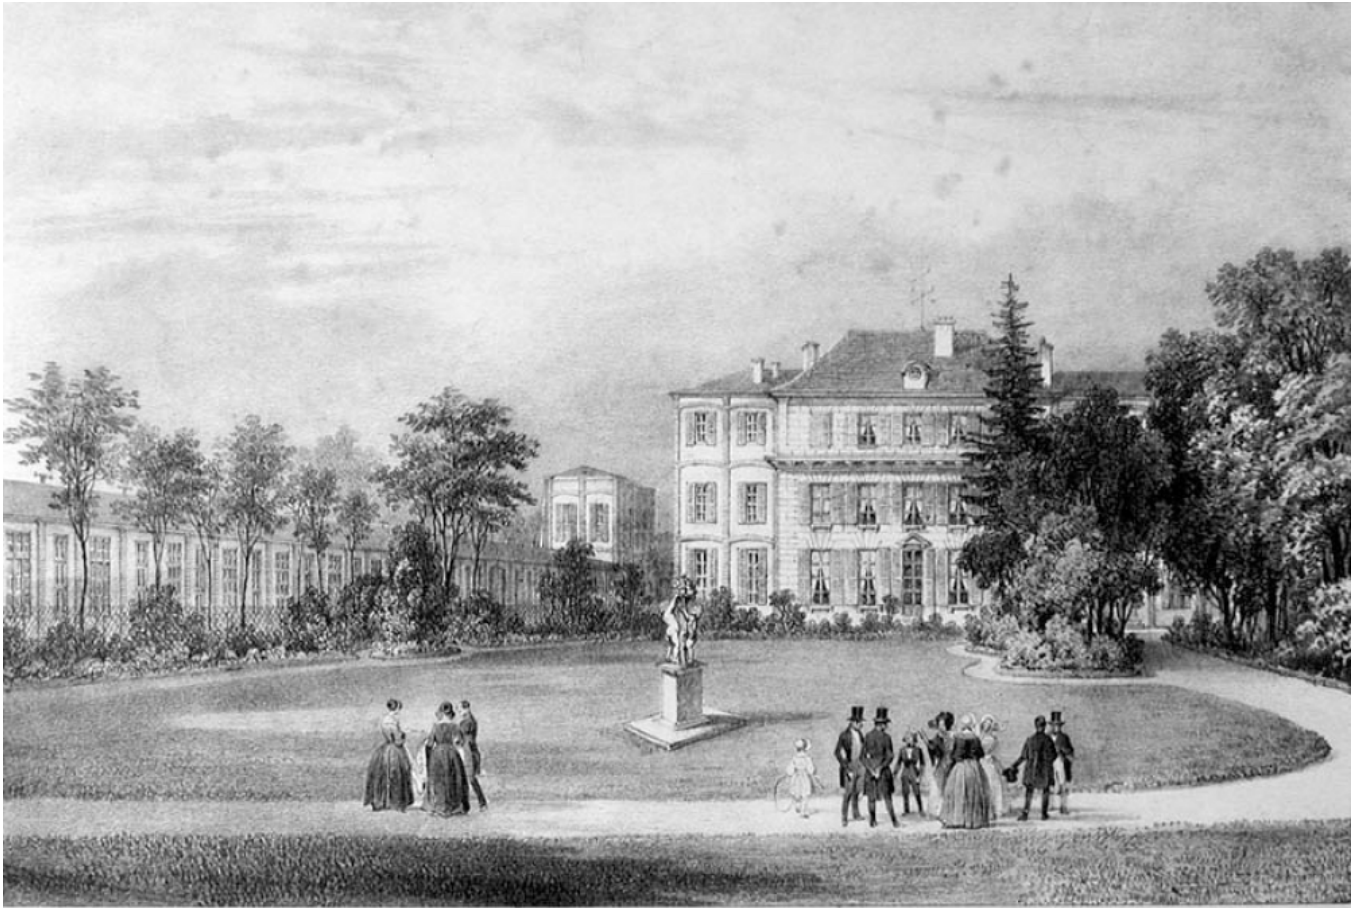


Institution de M. Gasc. (Ancien hôtel de Joseph Bonaparte) rue du Rocher d'Antin 61 Paris.

Numéro d'inventaire : 1979.29060

Auteur(s) : Alphonse Bichebois

Type de document : image imprimée

Imprimeur : Lemercier

Lieux : Paris, Paris

INSTITUTION DE M. GASC