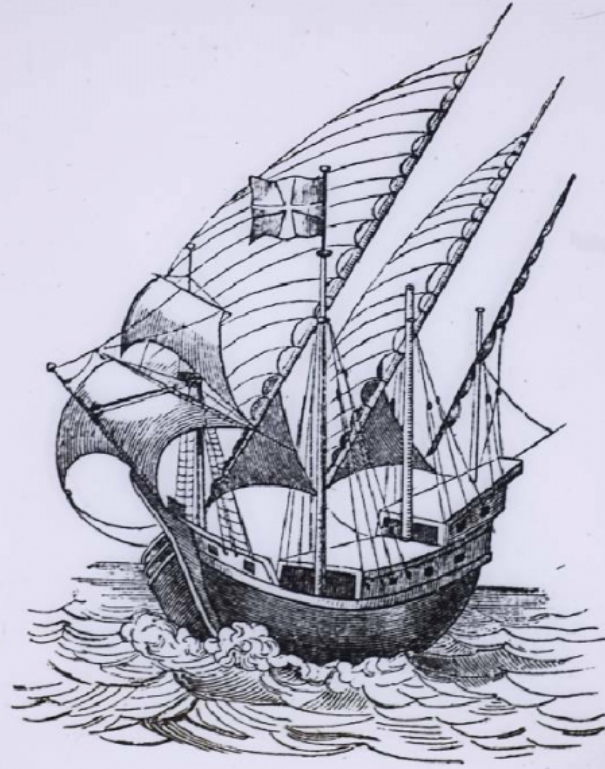

RM
S^o 935
N° 18
Carraca de España
Carraca de España
(1799)