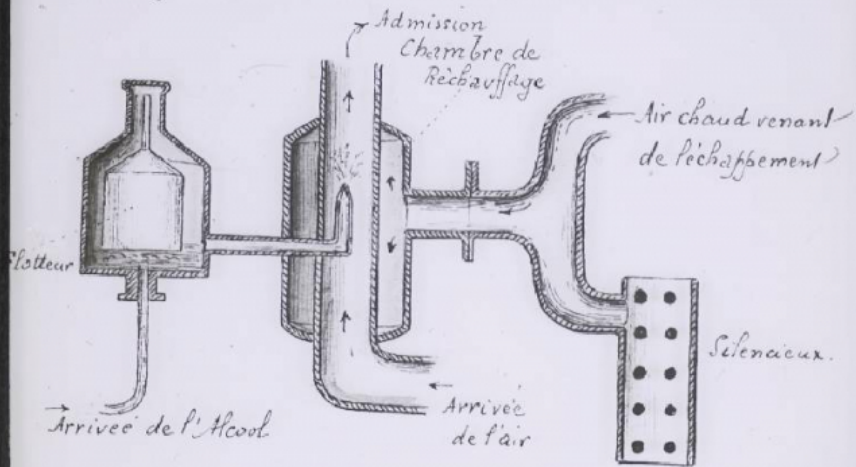


L'Alcool industriel. Coupe théorique d'un vaporisateur pour moteur à alcool.

Numéro d'inventaire : 0003.00553.15

Type de document : plaque de vue sur verre photographique

Période de création : 1er quart 20e siècle

Date de création : 1905 (restituée)

Collection : D- Sciences sociales

Description : Positif sur verre

Mesures : hauteur : 85 mm ; largeur : 100 mm

Notes : Vue extraite d'une série diffusée par le Musée pédagogique. Se reporter à la brochure descriptive de la série : 3-553-25.

Mots-clés : Diapositives et films fixes, vues sur verre pour projection lumineuse
Leçons de choses et de sciences (élémentaire)

Filière : aucune

Niveau : aucun

Autres descriptions : Langue : Français
ill.

Coupe théorique d'un vaporisateur
pour moteur à alcool

22053
Coupe théorique
d'un vaporisateur pour
moteur à alcool.