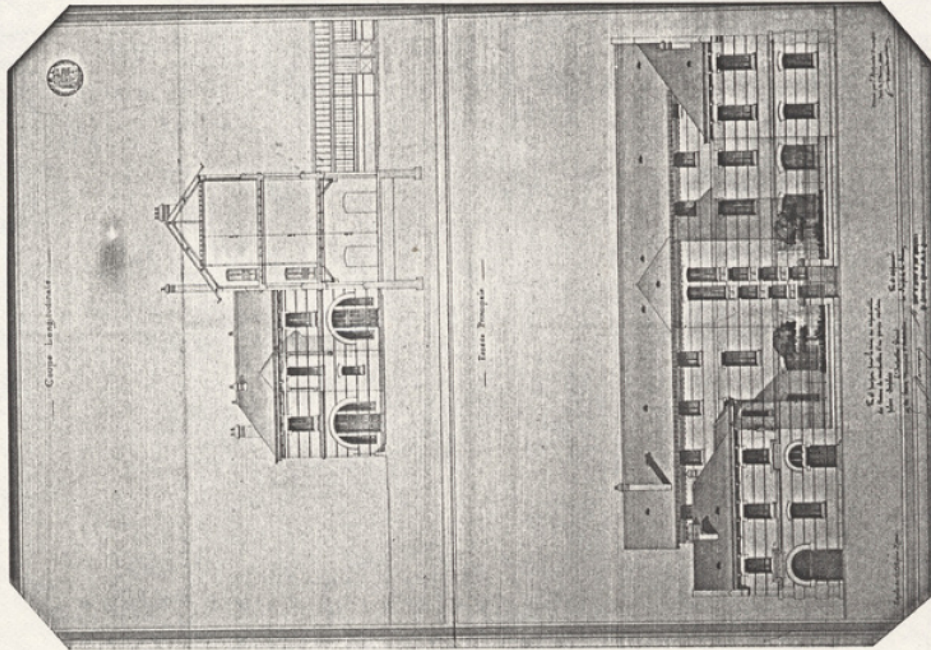

RUE DUPLEIX 15c
1894
Architecte: Vaudremer