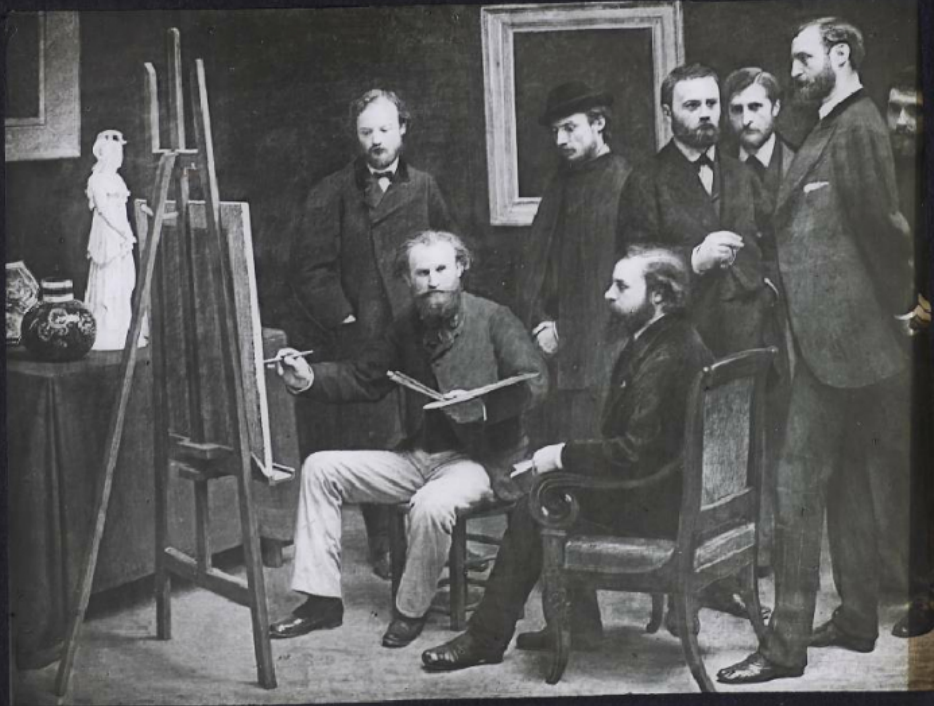

## Les Peintres de la vie moderne. Fantin-Latour. Un atelier aux Batignolles. Luxembourg.

**Numéro d'inventaire** : 0003.00731.1

**Auteur(s)** : Fantin-Latour

**Type de document** : plaque de vue sur verre photographique

**Date de création** : 1912 (restituée)

**Collection** : A- Histoire, beaux-arts, littérature

**Description** : Positif sur verre

**Mesures** : hauteur : 85 mm ; largeur : 100 mm

**Notes** : Vue extraite d'une série diffusée par le Musée pédagogique. Se reporter à la brochure descriptive de la série : 3-731-27.

**Mots-clés** : Diapositives et films fixes, vues sur verre pour projection lumineuse

Histoire de l'Art

**Filière** : aucune

**Niveau** : aucun

**Autres descriptions** : Langue : Français  
ill.

54314 FANTIN-LATOURE  
Un atelier aux Batignolles. Luxembourg.