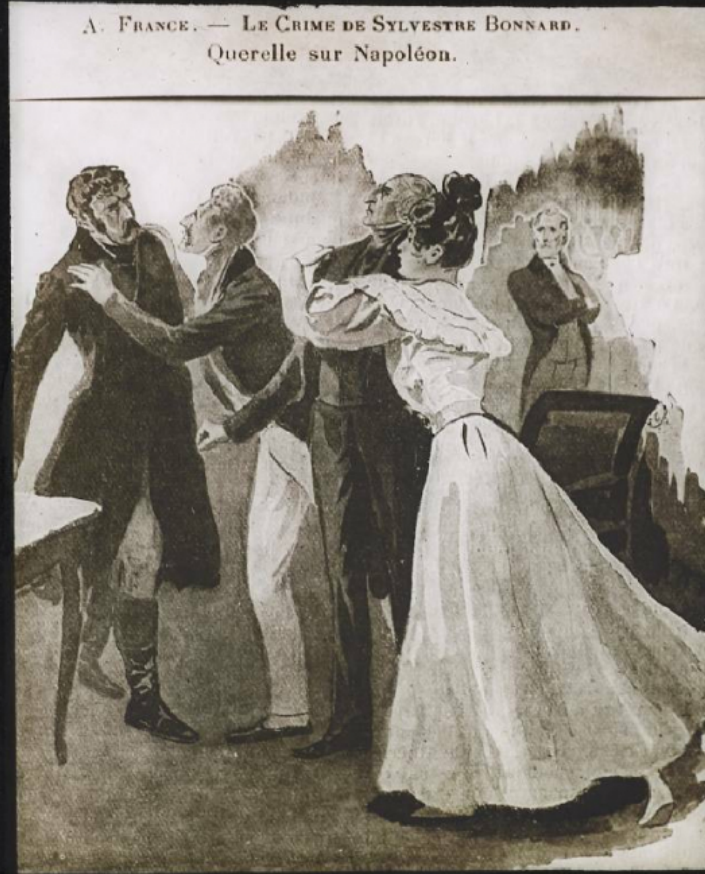


Anatole France. Le Crime de Sylvestre Bonnard. Querelle sur Napoléon.

Numéro d'inventaire : 0003.00735.3

Type de document : plaque de vue sur verre photographique

Date de création : 1912 (restituée)

Collection : A - Histoire, beaux-arts, littérature

Description : Positif sur verre

Mesures : hauteur : 85 mm ; largeur : 100 mm

Notes : Vue extraite d'une série diffusée par le Musée pédagogique. Se reporter à la brochure descriptive de la série : 3-735-21.

Mots-clés : Diapositives et films fixes, vues sur verre pour projection lumineuse
Histoire et critique littéraires

Filière : aucune

Niveau : aucun

Autres descriptions : Langue : Français
ill.

3
Querelle sur Napoléon
crime de Sylvestre Bonnard
Querelle sur Napoléon.
13