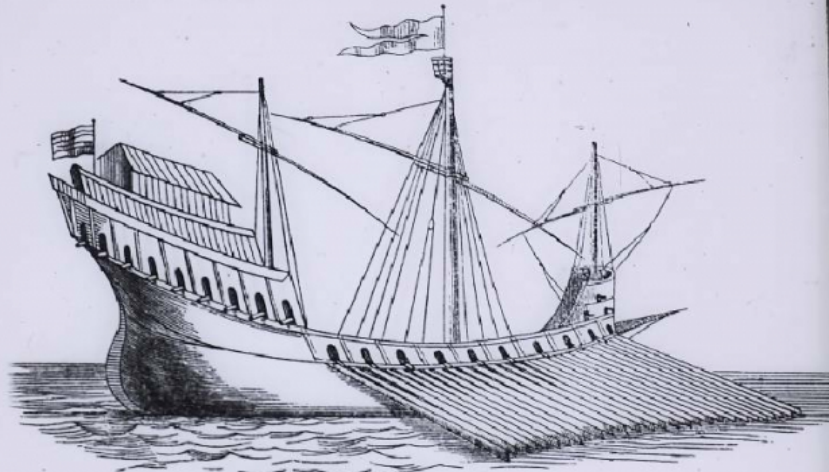

Peinture du palais Doria à Gênes.

R. et M.

S. n. 255
N. 10

Palais Doria
Genova