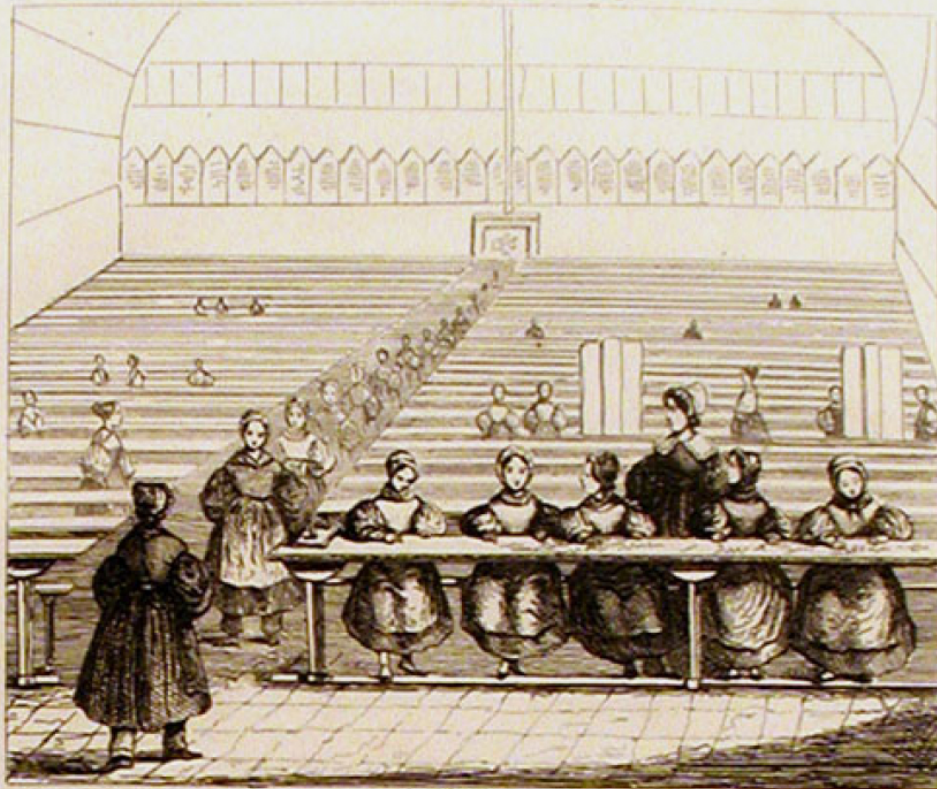

FRANCE PITTORESQUE

École d'enseignement mutuel.