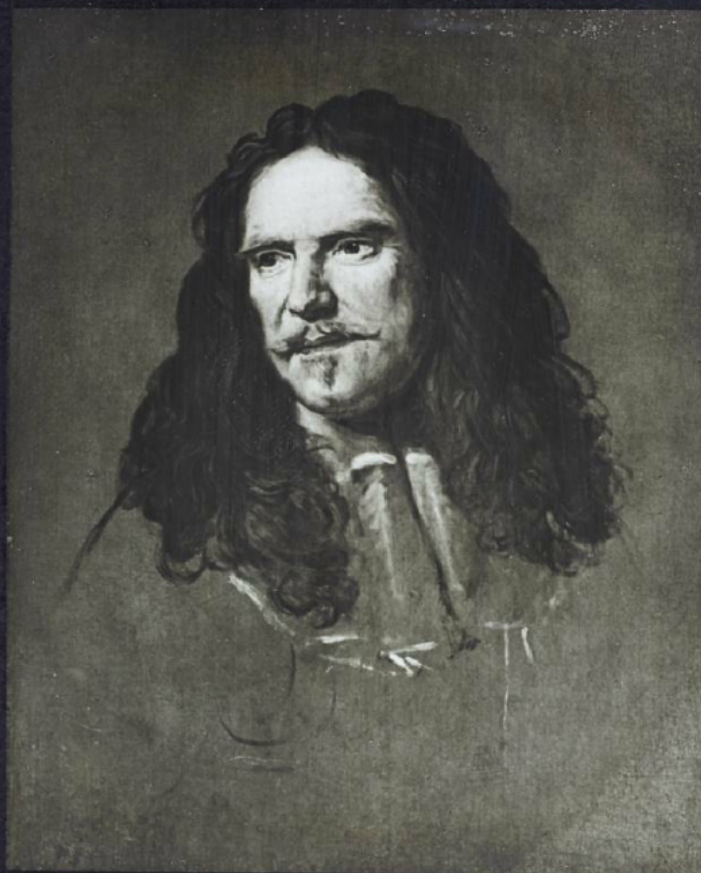


La Peinture française au XVIIe siècle. Le Brun. Turenne. Versailles.

Numéro d'inventaire : 0003.00699.19

Auteur(s) : Le Brun

Type de document : plaque de vue sur verre photographique

Éditeur : Projections de la Maison Ad. Braun & Cie / Braun, Clément & Cie, Succrs (Paris)

Date de création : 1913 (restituée)

Collection : A- Histoire, beaux-arts, littérature

Description : Positif sur verre

Mesures : hauteur : 85 mm ; largeur : 100 mm

Notes : Vue extraite d'une série diffusée par le Musée pédagogique. Se reporter à la brochure descriptive de la série : 3-699-28.

Mots-clés : Diapositives et films fixes, vues sur verre pour projection lumineuse

Histoire de l'Art

Filière : aucune

Niveau : aucun

Autres descriptions : Langue : Français

ill.

729

LE BRUN
Turenne. — Versailles