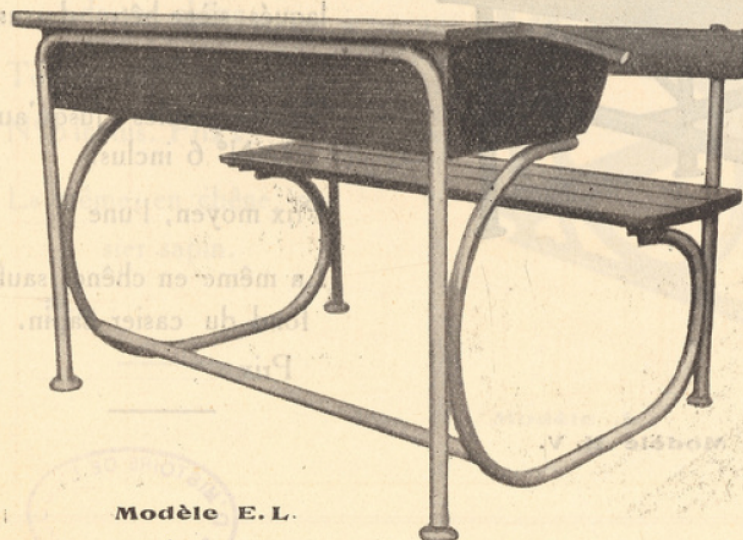

Modèles Tubes d'acier laqués

Les plus élégants et les plus solides

**CATALOGUE N° 4
MODÈLES TUBES D'ACIER**

Entièrement conformes aux prescriptions
des pédagogues et des hygiénistes.

TABLES - BANCS 2 Places, en tubes d'acier

Modèle Z.

Table-Banc 2 places, modèle Z, piètements tubes de 25^{mm}, laqués vert d'eau, bleu azur ou beige rosé, siège en hêtre, dessus chêne.

Toutes tailles jusqu'au N° 6 inclus.

Prix moyen, l'une

La même en chêne, sauf casier sapin.

Prix :

Modèle Z.J.

Table-Banc 2 places, modèle Z J, piètements tubes 25^{mm}, laqués, casier ajouré à petits tubes, siège hêtre, dessus chêne.

Toutes tailles jusqu'au N° 6 inclus.

Prix moyen, l'une

La même en chêne, sauf fond du casier sapin.

Prix :

Modèle E.L.

Table-Banc, modèle E L, 2 places, piètements tubes de 25^{mm}, laqués, siège hêtre, dessus chêne.

Toutes tailles jusqu'au N° 6 inclus. Prix :

La même en chêne, sauf casier sapin.

Prix :