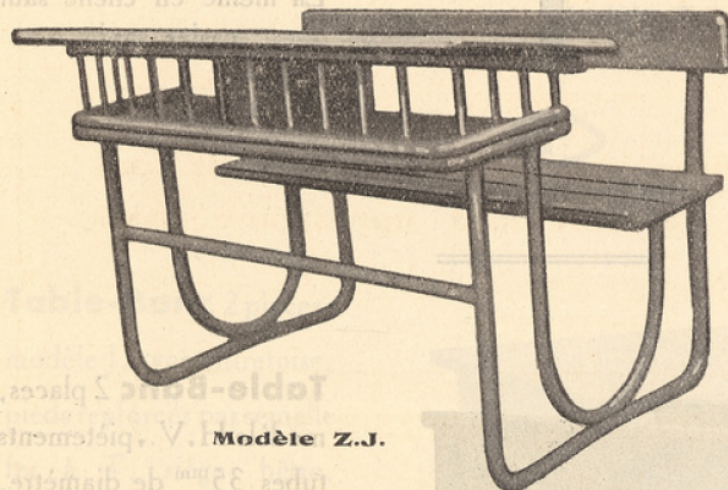

Modèles Tubes d'acier laqués

Les plus élégants et les plus solides

**CATALOGUE N° 4
MODÈLES TUBES D'ACIER**

Entièrement conformes aux prescriptions
des pédagogues et des hygiénistes.

TABLES - BANCS 2 Places, en tubes d'acier

Modèle Z.

Table-Banc 2 places, modèle Z, piètements tubes de 25^{mm}, laqués vert d'eau, bleu azur ou beige rosé, siège en hêtre, dessus chêne.

Toutes tailles jusqu'au N° 6 inclus.

Prix moyen, l'une

La même en chêne, sauf casier sapin.

Prix :

Modèle Z.J.

Table-Banc 2 places, modèle Z J, piètements tubes 25^{mm}, laqués, casier ajouré à petits tubes, siège hêtre, dessus chêne.

Toutes tailles jusqu'au N° 6 inclus.

Prix moyen, l'une

La même en chêne, sauf fond du casier sapin.

Prix :

Modèle E.L.

Table-Banc, modèle E L, 2 places, piètements tubes de 25^{mm}, laqués, siège hêtre, dessus chêne.

Toutes tailles jusqu'au N° 6 inclus. Prix :

La même en chêne, sauf casier sapin.

Prix :