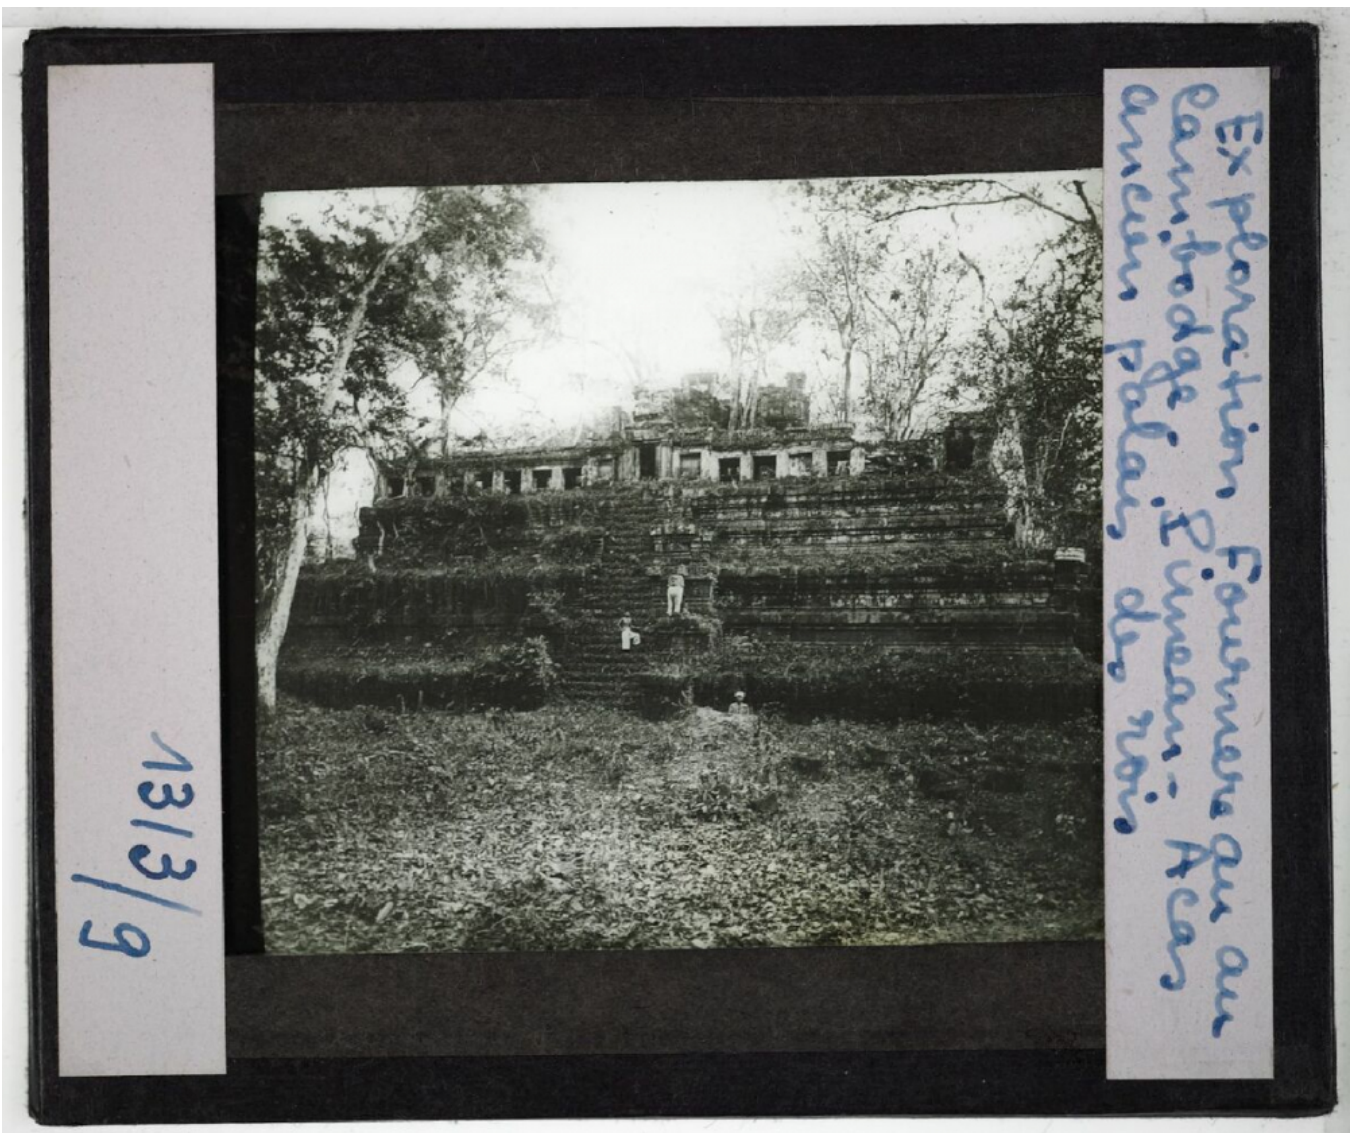

**Date de création** : 1900 (vers)

**Collection** : B - Géographie, voyages

**Description** : Positif sur verre

**Mesures** : hauteur : 85 mm ; largeur : 100 mm

**Notes** : Vue extraite d'une série diffusée par le Musée pédagogique.

**Mots-clés** : Diapositives et films fixes, vues sur verre pour projection lumineuse

Histoire de l'Art

**Filière** : aucune

**Niveau** : aucun

**Nom de la commune** : Angkor

**Autres descriptions** : Langue : Français  
ill.

**Lieux** : Angkor

1313/9

Expédition Fouquier qui au  
Cambodge. Financé - Acas  
ancien palais des rois.