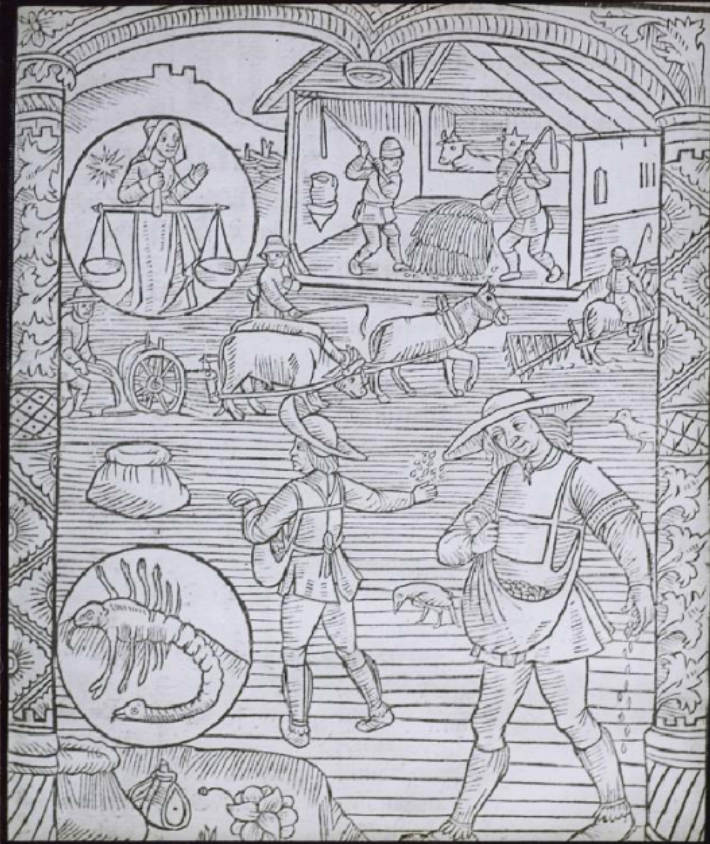


Scènes de la vie des paysans. Les semailles et le labour.

Numéro d'inventaire : 0003.00857.8

Type de document : plaque de vue sur verre photographique

Période de création : 1er quart 20e siècle

Date de création : 1900 (vers)

Collection : A- Histoire, beaux-arts, littérature

Description : Positif sur verre

Mesures : hauteur : 85 mm ; largeur : 100 mm

Notes : Vue extraite d'une série diffusée par le Musée pédagogique.

Mots-clés : Diapositives et films fixes, vues sur verre pour projection lumineuse

Histoire et mythologie

Filière : aucune

Niveau : aucun

Autres descriptions : Langue : Français

Mention d'illustration

ill.

*Scènes de la vie des paysans
N° 8*

*Les semaines et le labour
8*