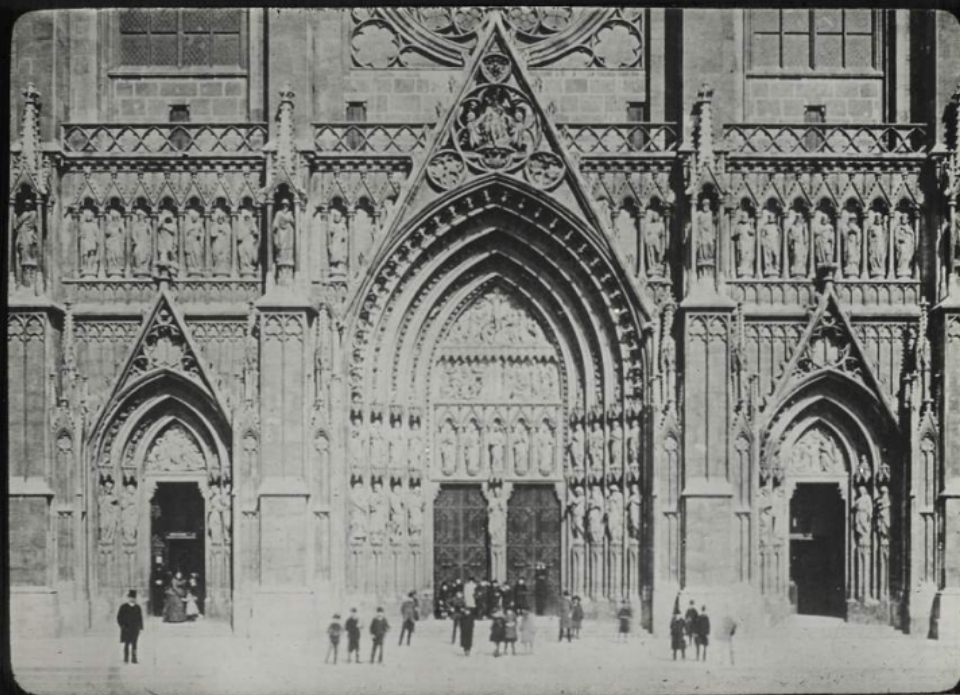

Collection : B- Géographie, voyages

Description : Positif sur verre

Mesures : hauteur : 85 mm ; largeur : 100 mm

Notes : Vue extraite d'une série diffusée par le Musée pédagogique.

Mots-clés : Diapositives et films fixes, vues sur verre pour projection lumineuse

Géographie

Filière : aucune

Niveau : aucun

Nom de la commune : Vienne

Autres descriptions : Langue : Français

ill.

Lieux : Vienne

16 M.P. *Vienna - Votive Church - portals
(Austria)*