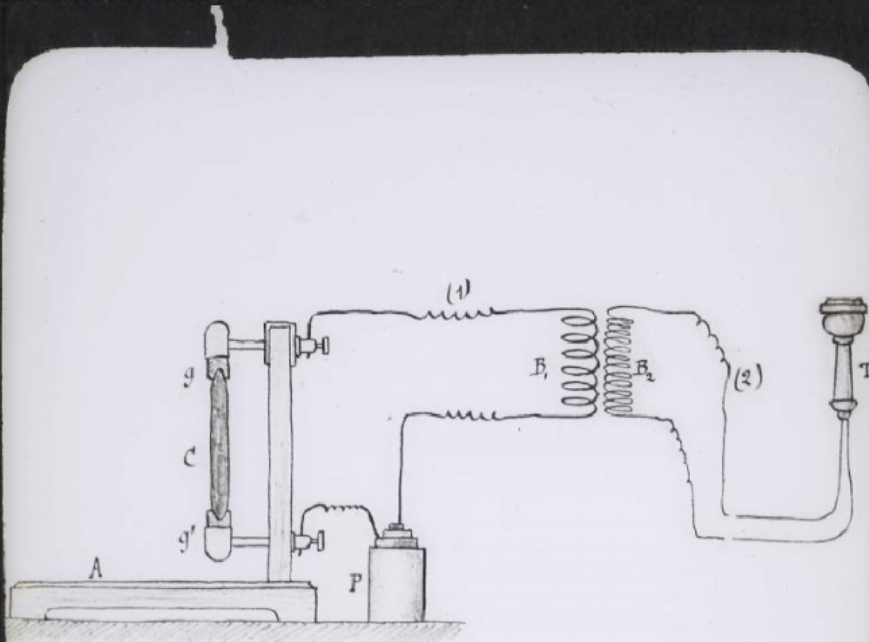

Collection : C- Sciences

Description : Positif sur verre

Mesures : hauteur : 85 mm ; largeur : 100 mm

Notes : Vue extraite d'une série diffusée par le Musée pédagogique.

Mots-clés : Diapositives et films fixes, vues sur verre pour projection lumineuse
Leçons de choses et de sciences (élémentaire)

Filière : aucune

Niveau : aucun

Autres descriptions : Langue : Français

Mention d'illustration

ill.

Téléphone avec Transformateur.

2922 Téléphone avec
101 Transformateur