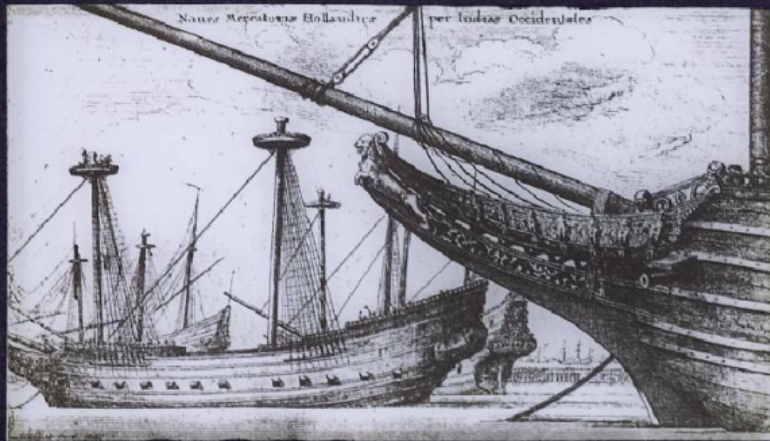

## La Marine depuis les origines jusqu'au XVIIe siècle. Navire de commerce hollandais.

**Numéro d'inventaire** : 0003.00938.20

**Type de document** : plaque de vue sur verre photographique

**Période de création** : 1er quart 20e siècle

**Date de création** : 1904 (restituée)

**Collection** : A- Histoire, beaux-arts, littérature

**Description** : Positif sur verre

**Mesures** : hauteur : 85 mm ; largeur : 100 mm

**Notes** : Vue extraite d'une série diffusée par le Musée pédagogique. Se reporter à la brochure descriptive de la série : 3-938-23.

**Mots-clés** : Diapositives et films fixes, vues sur verre pour projection lumineuse  
Histoire et mythologie

**Filière** : aucune

**Niveau** : aucun

**Autres descriptions** : Langue : Français  
ill.

M 195 Navire de commerce  
hollandais  
L