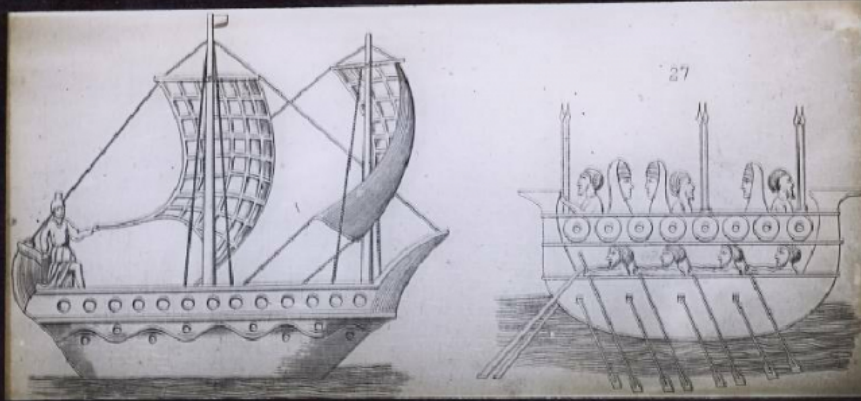

1285
1
Hermis Antiqua
Egyptiens