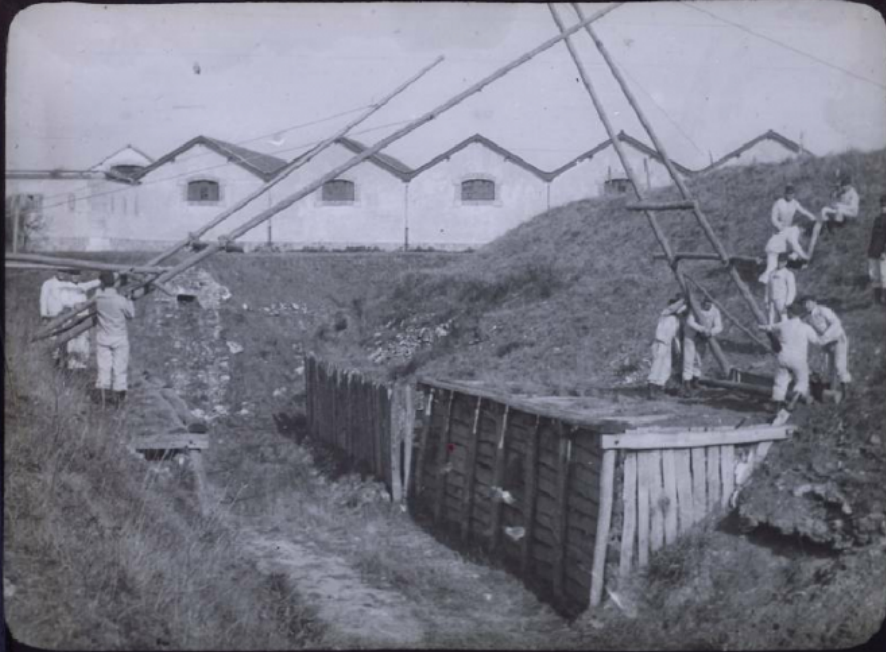

18
To Lewis & Clark
Samuel's 1840s
in California