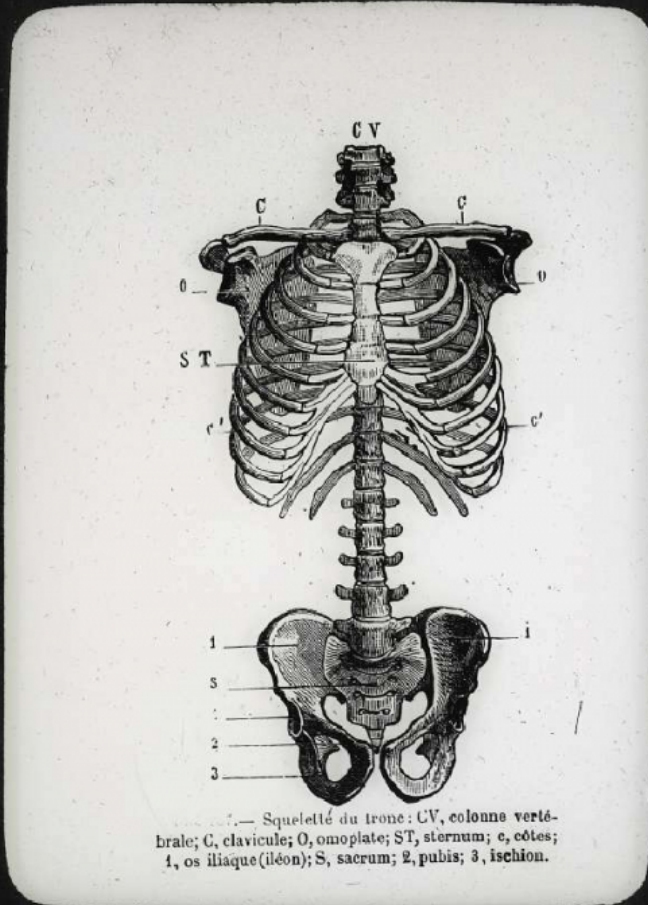


Squelette. Squelette du tronc.

Numéro d'inventaire : 0003.00413.1

Type de document : plaque de vue sur verre photographique

Éditeur : Projections Molteni, Radiguet & Massiot (Paris)

Période de création : 1er quart 20e siècle

Date de création : 1900 (vers)

Collection : C- Sciences

Description : Positif sur verre

Mesures : hauteur : 85 mm ; largeur : 100 mm

Notes : Vue extraite d'une série diffusée par le Musée pédagogique.

Mots-clés : Diapositives et films fixes, vues sur verre pour projection lumineuse

Leçons de choses et de sciences (élémentaire)

Filière : aucune

Niveau : aucun

Autres descriptions : Langue : Français
ill.

Squelette du tronc

S^{no} 616 N^o 5

(R.M.)

7.— Squelette du tronc: CV, colonne vertébrale; C, clavicule; O, omoplate; ST, sternum; c, côtes; 1, os iliaque (iléon); S, sacrum; 2, pubis; 3, ischion.