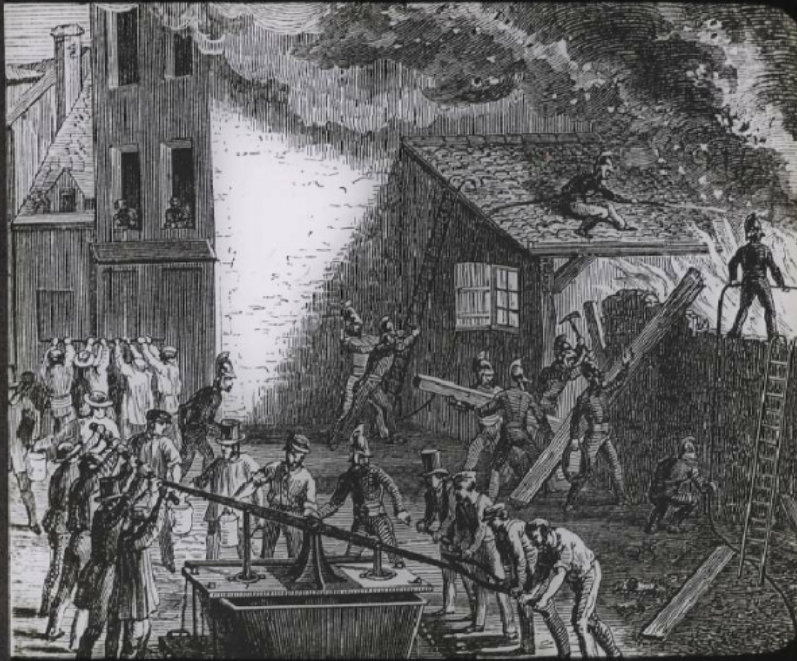

## Le Gaz. Pompe à incendie, vue extérieure et manoeuvre.

**Numéro d'inventaire** : 0003.00582.8

**Type de document** : plaque de vue sur verre photographique

**Période de création** : 1er quart 20e siècle

**Date de création** : 1900 (vers)

**Collection** : C- Sciences

**Description** : Positif sur verre

**Mesures** : hauteur : 85 mm ; largeur : 100 mm

**Notes** : Vue extraite d'une série diffusée par le Musée pédagogique. Extrait des physiques de M. Ganot avec autorisation speciale

**Mots-clés** : Diapositives et films fixes, vues sur verre pour projection lumineuse  
Leçons de choses et de sciences (élémentaire)

**Filière** : aucune

**Niveau** : aucun

**Autres descriptions** : Langue : Français  
ill.

1843  
Toujours à l'œuvre et manœuvre