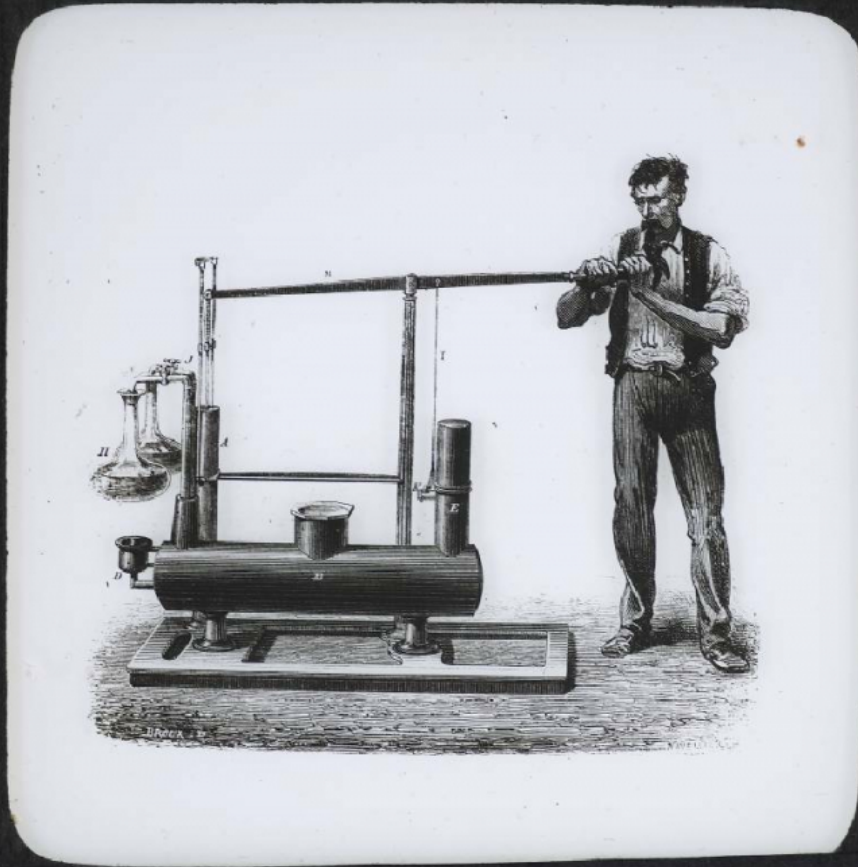

No 4
Machine à vapeur
à cannes d'Edmond Corne