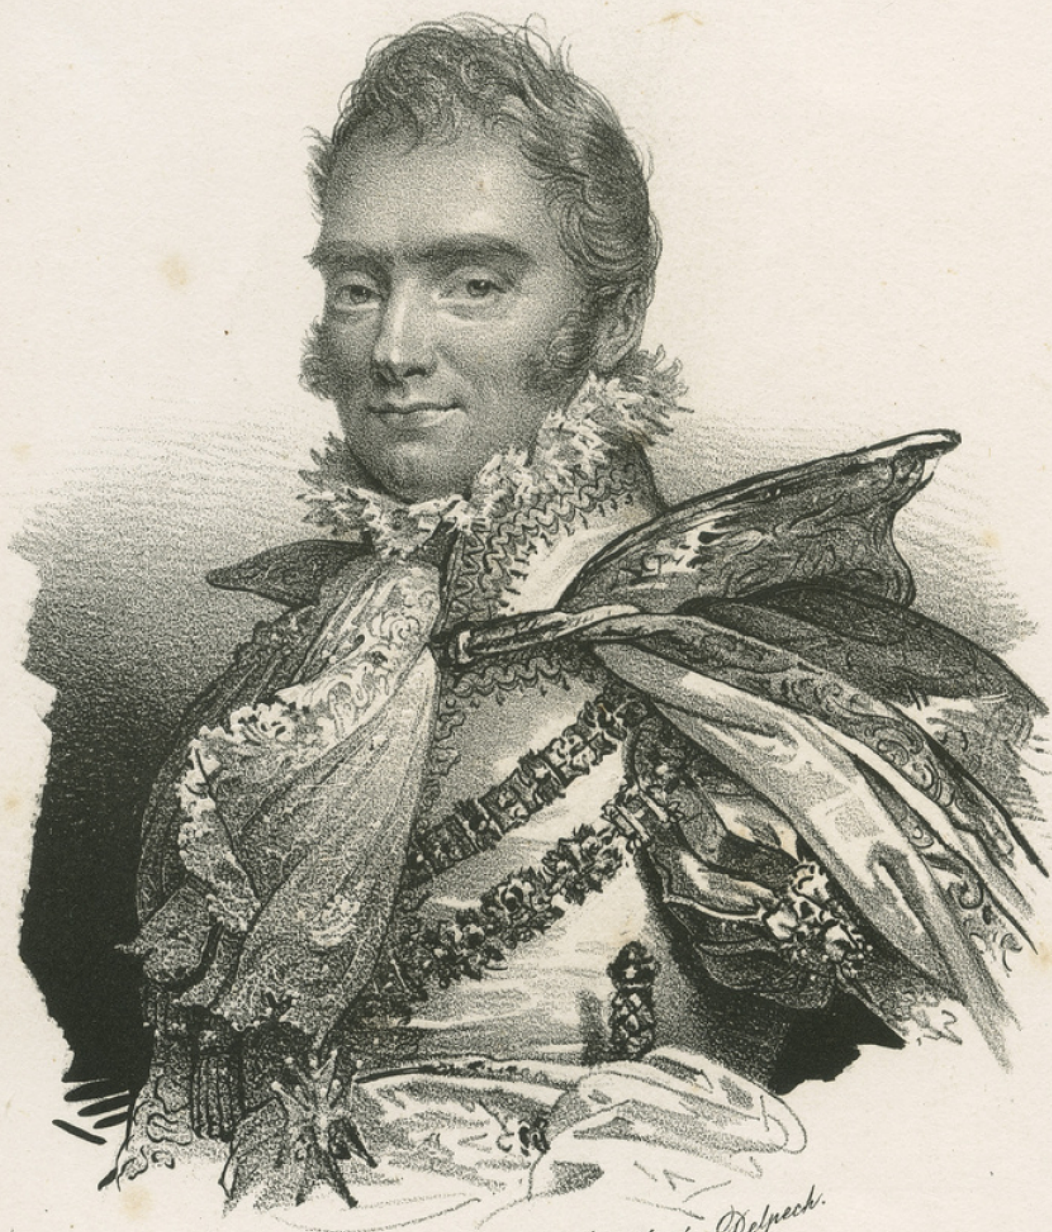

S. lith. de Delpech.

Clos F^d Duc de Berry.

Charles Ferdinand