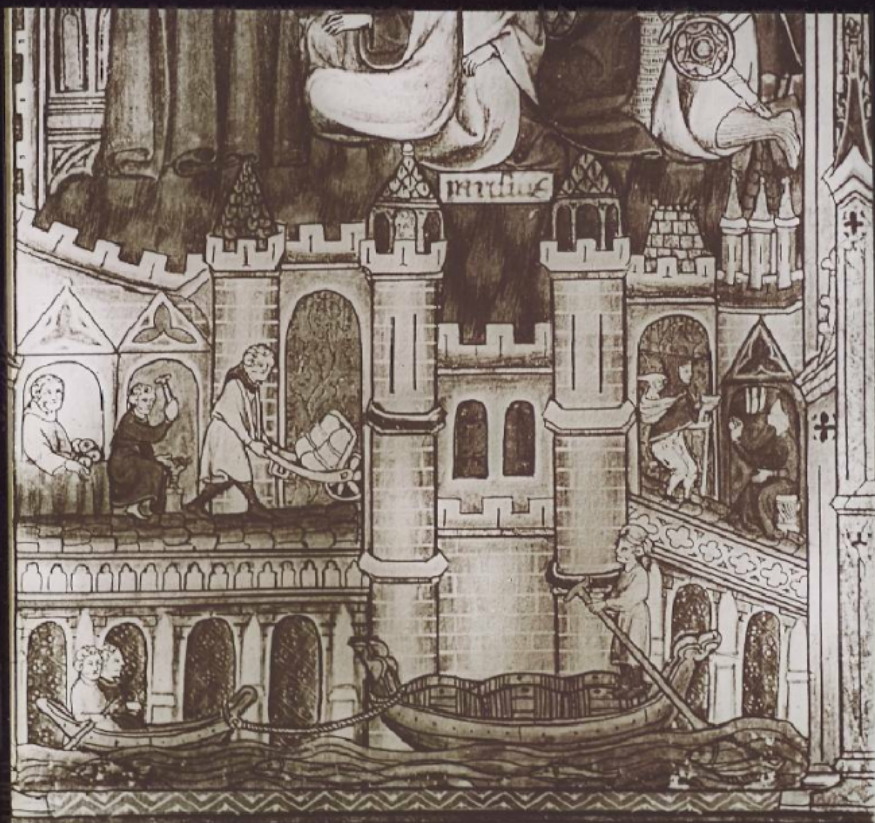

Parci au 14 ou au 15^e siecle
changerent - Jarretes - Mendicant 75
renouveau