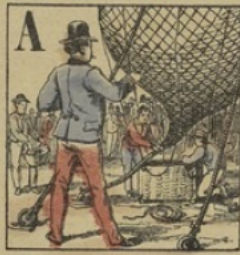

Collection : Images amusantes []

Description : lithographie coloriée au pochoir des déchirures sur le bord gauche ruban adhésif au dos de la feuille

Mesures : hauteur : 394 mm ; largeur : 286 mm

Notes : Planche de 20 vignettes présentant chacune 1 ou 2 lettres de l'alphabet sur le thème des métiers avec une légende. en haut à dr. de la gravure : "436" il s'agit d'une planche extraite de l'imagerie populaire utilisée à l'école et/ou à la maison. Aucune information ne figure sur la planche sauf le titre et le n° de la planche, les informations figurant sur la notice ont été restituées d'après celle n°1979.29298 Estampe identique à celle du N° 3.4.03/79.19198(1) et N° 3.4.03/79.29298.

Mots-clés : Images de Nancy

Jeux de culture gnle (questions et réponses, jeux de cartes didactiques, etc.)

Filière : aucune

Niveau : aucun

Autres descriptions : Langue : Français
ill. en coul.

ALPHABET DES PROFESSIONS.

436

Aéronaute.

Bûcheron.

Cuisinière.

Dégraisneur.

Ecaillère de Falaise.

Gantier.

Horloger.