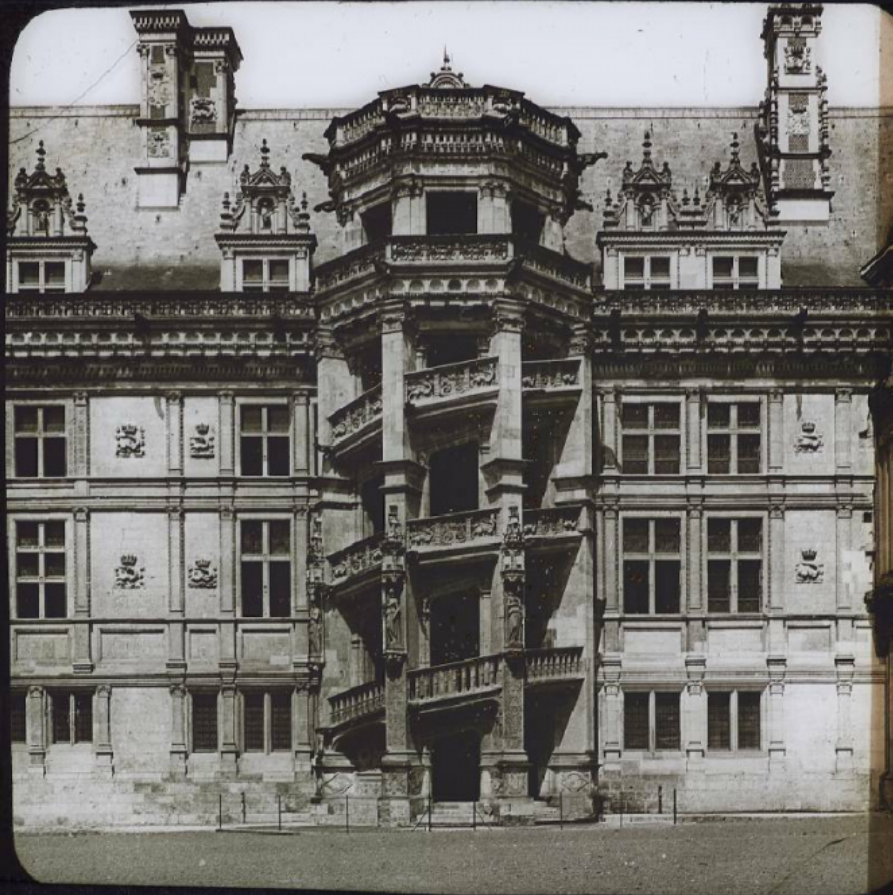

**Mots-clés** : Diapositives et films fixes, vues sur verre pour projection lumineuse

Histoire et mythologie

**Filière** : aucune

**Niveau** : aucun

**Nom de la commune** : Blois

**Nom du département** : Loir-et-Cher

**Autres descriptions** : Langue : Français  
ill.

**Lieux** : Loir-et-Cher, Blois

*Handwritten text on a pinkish paper strip, partially obscured by the photograph. The text is written in a cursive script and includes the words "L'abbaye de Trappe" and "id T".*