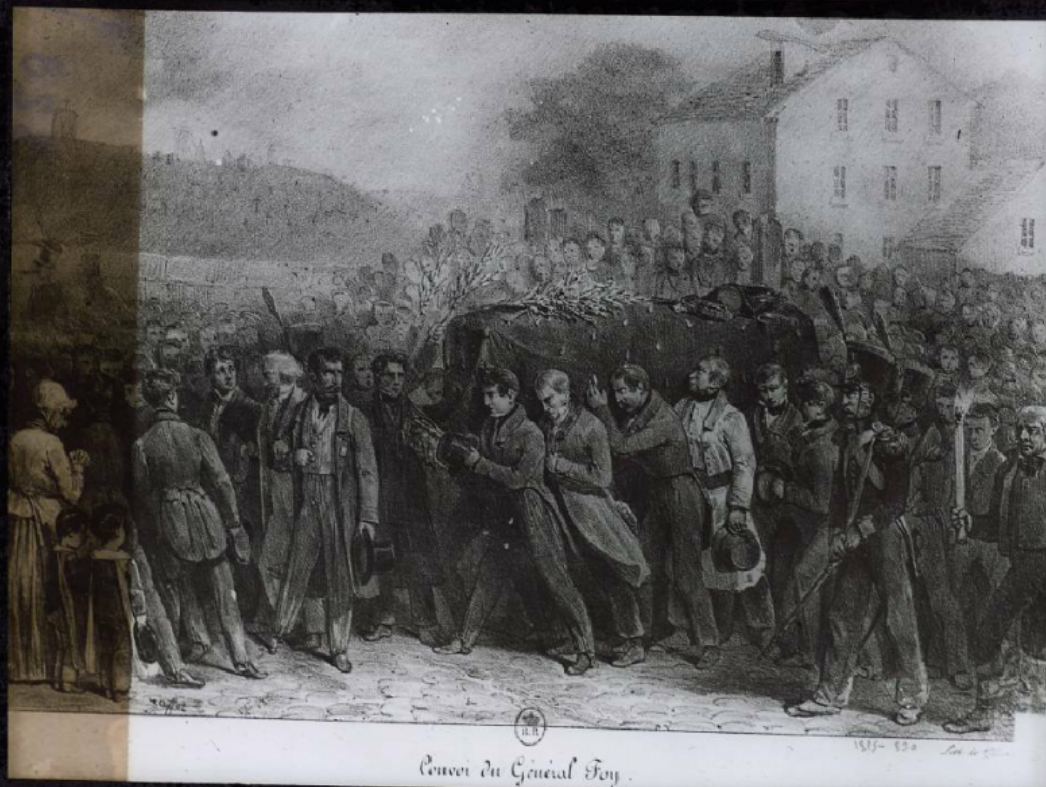

**Date de création** : 1904 (restituée)

**Collection** : A- Histoire, beaux-arts, littérature

**Description** : Positif sur verre

**Mesures** : hauteur : 85 mm ; largeur : 100 mm

**Notes** : Vue extraite d'une série diffusée par le Musée pédagogique. Se reporter à la brochure descriptive de la série : 3-884-30.

**Mots-clés** : Diapositives et films fixes, vues sur verre pour projection lumineuse  
Histoire et mythologie

**Filière** : aucune

**Niveau** : aucun

**Autres descriptions** : Langue : Français  
ill.

Funeral of General Foy.