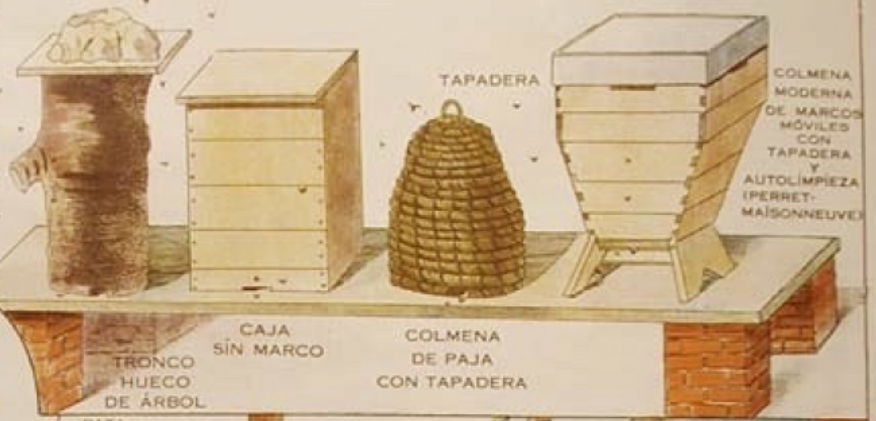

**Mesures** : hauteur : 595 mm ; largeur : 490 mm

**Notes** : Planche didactique mexicaine légendée en espagnol. Illustrations portant sur le sucre.

**Mots-clés** : Enseignement à l'étranger (sauf anciennes colonies)

Leçons de choses et de sciences (élémentaire)

**Filière** : non précisée

**Niveau** : non précisée

**Autres descriptions** : Langue : Espagnol

ill. en coul.

# LAS ABEJAS

MODELOS DIVERSOS DE COLMENAS

BOURET-PARIS