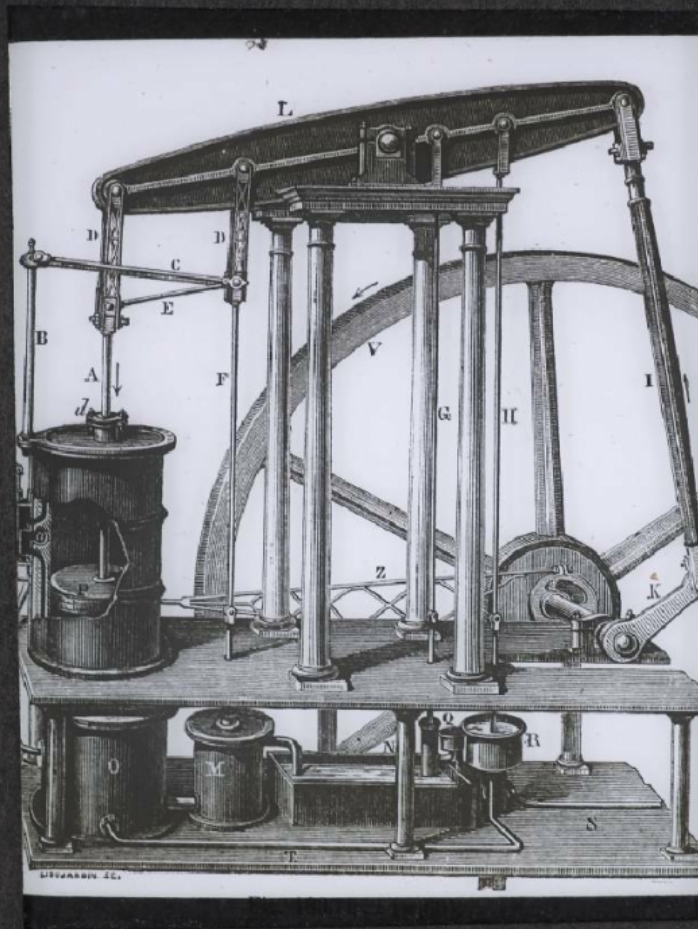


La Chaleur. Machine à vapeur de Watt.

Numéro d'inventaire : 0003.00563.4

Type de document : plaque de vue sur verre photographique

Période de création : 1er quart 20e siècle

Date de création : 1900 (vers)

Collection : C- Sciences

Description : Positif sur verre

Mesures : hauteur : 85 mm ; largeur : 100 mm

Notes : Vue extraite d'une série diffusée par le Musée pédagogique.

Mots-clés : Diapositives et films fixes, vues sur verre pour projection lumineuse
Leçons de choses et de sciences (élémentaire)

Filière : aucune

Niveau : aucun

Autres descriptions : Langue : Français
ill.

1292 Machine à Vapeur de Watt

4