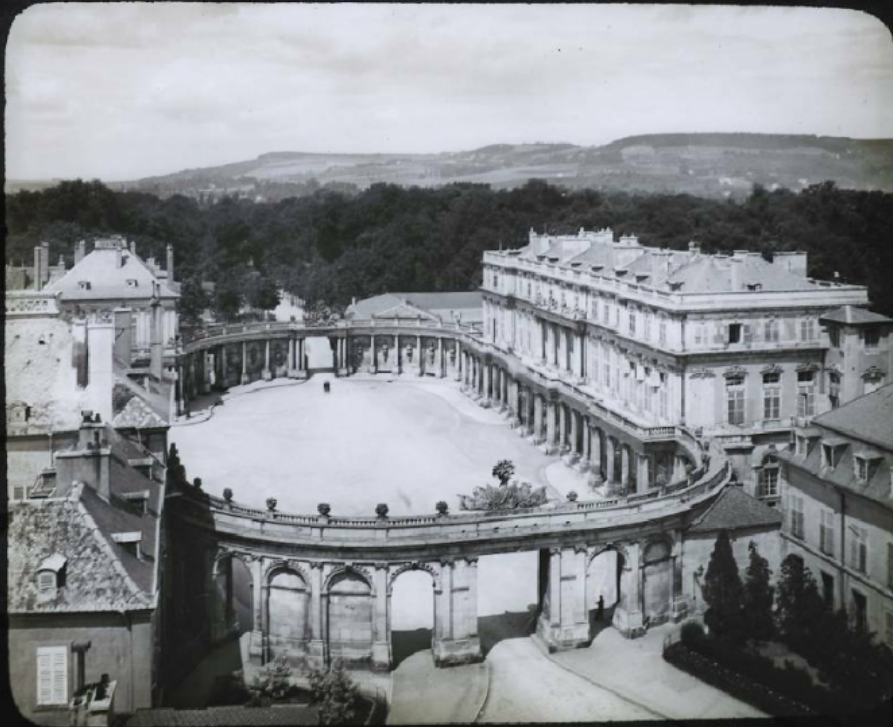

6224, Théâtre de Nancy et Palais du Gouvernement